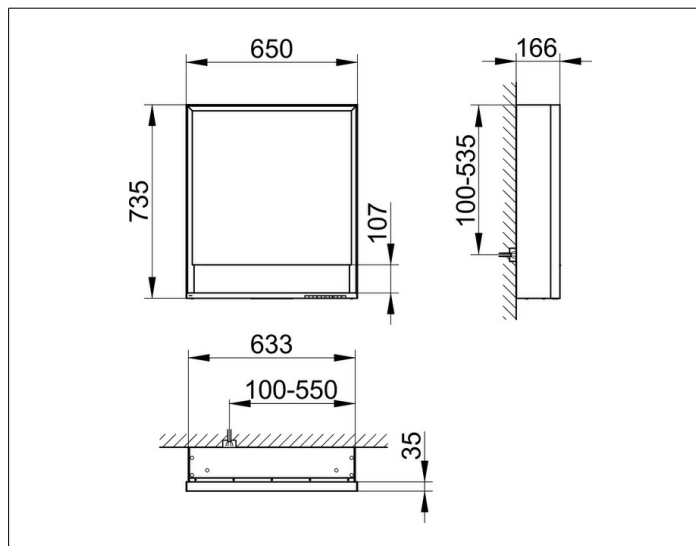

Royal Lumos

14301171101 Зеркальный шкаф

ИЗДЕЛИЕ**ЧЕРТЕЖ****ОПИСАНИЕ ИЗДЕЛИЯ**

для монтажа на стене
 бесступенчатая настройка тона подсветки от 2700 Кельвин (теплая белая) до 6500 Кельвин (дневной свет),
 поворотная дверца с двусторонним озеркаливанием,
 стекла, корпус из анодированного серебристого алюминия,
 боковины корпуса из белого лакированного стекла,
 задняя стенка зеркальная

ПОВЕРХНОСТЬ

алюминий серебристый анодированный/петли

ГАБАРИТЫ

650 x 735 x 165 mm