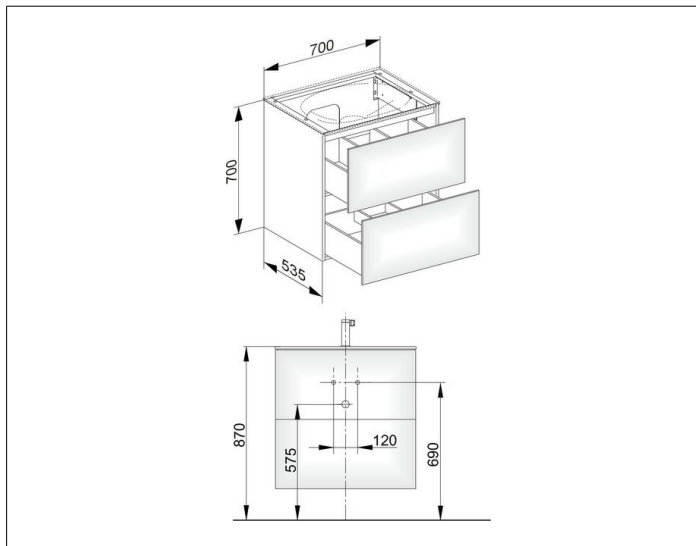

Edition 11

31342XX0000 Тумба под умывальник

ИЗДЕЛИЕ

ЧЕРТЕЖ

ОПИСАНИЕ ИЗДЕЛИЯ

подходит к керамическому умывальнику арт. 31140 и к умывальнику из варикора на заказ, 2 выдвижных фронта с нажимным открыванием push-to-open, вкл. пластиковый сифон 1 1/4 x 32

ОБОРУДОВАНИЕ

- 1 передвижной ящик для хранения (190 x 70 x 413 мм)

ПОВЕРХНОСТЬ

37, 38, 39

ГАБАРИТЫ

700 x 700 x 535 mm