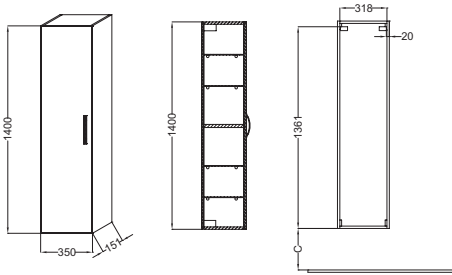

ЕВ396

Коллекция: OLA

Отделки*:

J5 - Белый
блестящий

N14 - Серый
Антрацит

Общие характеристики:

Технические характеристики

- РАЗМЕРЫ (СМ): 35 x 15,10 x 140 см
- МЕСТО ДЛЯ ХРАНЕНИЯ: 1 дверца (реверсивный монтаж) с механизмом «плавное закрывание»
- ВНУТРЕННЯЯ СИСТЕМА ХРАНЕНИЯ: 1 фиксированная полочка по центру и 4 съемные стеклянные полочки
- ВЕС: 18,6 кг
- ДОПОЛНИТЕЛЬНЫЙ МОДУЛЬ: Подвесные колонны

Технический чертеж

Спецификация продукта: Подвесная колонна, реверсивная дверца. ЕВ396. Коллекция: OLA. РАЗМЕРЫ (СМ): 35 x 15,10 x 140 см. ВЕС: 18,6 кг. МЕСТО ДЛЯ ХРАНЕНИЯ: 1 дверца (реверсивный монтаж) с механизмом «плавное закрывание». ДОПОЛНИТЕЛЬНЫЙ МОДУЛЬ: Подвесные колонны. ВНУТРЕННЯЯ СИСТЕМА ХРАНЕНИЯ: 1 фиксированная полочка по центру и 4 съемные стеклянные полочки.