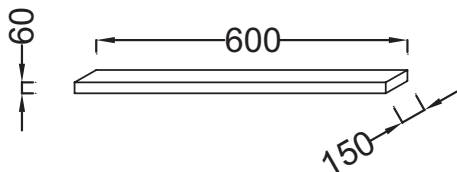

### Технические характеристики

- РАЗМЕРЫ (СМ): 60 x 15 x 6 см
- МАТЕРИАЛ: ДСП Меламин
- ДОПОЛНИТЕЛЬНЫЙ МОДУЛЬ: Полки
- ВЕС: 3,5 кг
- ТИП УСТАНОВКИ: Крепление к стене
- ФИКСАЦИЯ: Невидимые крепежи

### Технический чертеж

Спецификация продукта: Полочка 60 см. EB500. Коллекция: PARALLEL. РАЗМЕРЫ (СМ): 60 x 15 x 6 см. ВЕС: 3,5 кг. МАТЕРИАЛ: ДСП Меламин. ТИП УСТАНОВКИ: Крепление к стене. ДОПОЛНИТЕЛЬНЫЙ МОДУЛЬ: Полки. ФИКСАЦИЯ: Невидимые крепежи.