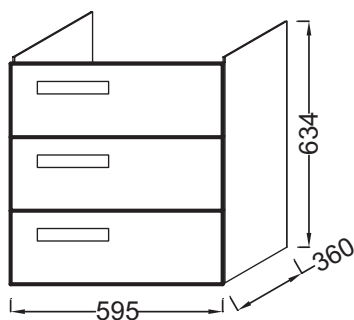

Технические характеристики

- **РАЗМЕРЫ (СМ):** 59,50 x 36 x 63,40 см
- **МАТЕРИАЛ:** Лак или меламин
- **МЕСТО ДЛЯ ХРАНЕНИЯ:** 3 выдвигающих ящика с механизмом «плавное закрывание»
- **ПРОДУКТ В КОМПЛЕКТЕ:** (смеситель, раковина и набор креплений заказываются отдельно)
- **РЕКОМЕНДОВАННЫЙ СМЕСИТЕЛЬ:** Смесители Stance - элегантность и легкость
- **ВЕС:** 38 кг
- **ТИП УСТАНОВКИ:** Подвесная
- **РЕШЕНИЕ ХРАНЕНИЯ:** Выдвижные ящики
- **ФИКСАЦИЯ:** Установщику понадобится набор крепежей для монтажа на стену

Связанные продукты

- EXR112-Z: Подвесная раковина-столешница 60 x 37 см

Технический чертёж

Спецификация продукта: Мебель для раковины-столешницы 60 см, 3 выдвигающих ящика. EB1306. Коллекция: RYTHMIK. РАЗМЕРЫ (СМ): 59,50 x 36 x 63,40 см. ВЕС: 38 кг. МАТЕРИАЛ: Лак или меламин. ТИП УСТАНОВКИ: Подвесная. МЕСТО ДЛЯ ХРАНЕНИЯ: 3 выдвигающих ящика с механизмом «плавное закрывание». РЕШЕНИЕ ХРАНЕНИЯ: Выдвижные ящики. ПРОДУКТ В КОМПЛЕКТЕ: (смеситель, раковина и набор креплений заказываются отдельно). ФИКСАЦИЯ: Установщику понадобится набор крепежей для монтажа на стену. РЕКОМЕНДОВАННЫЙ СМЕСИТЕЛЬ: Смесители Stance - элегантность и легкость.