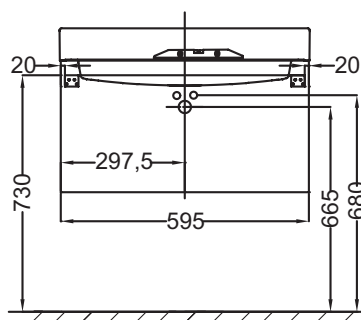

Технические характеристики

- **РАЗМЕРЫ (СМ):** 59,50 x 36 x 63,40 см
- **МАТЕРИАЛ:** Лак или меламин
- **МЕСТО ДЛЯ ХРАНЕНИЯ:** 3 выдвигающих ящика с механизмом «плавное закрывание»
- **ПРОДУКТ В КОМПЛЕКТЕ:** (смеситель, раковина и набор креплений заказываются отдельно)
- **РЕКОМЕНДОВАННЫЙ СМЕСИТЕЛЬ:** Смесители Stance - элегантность и легкость
- **ВЕС:** 38 кг
- **ТИП УСТАНОВКИ:** Подвесная
- **РЕШЕНИЕ ХРАНЕНИЯ:** Выдвижные ящики
- **ФИКСАЦИЯ:** Установщику понадобится набор крепежей для монтажа на стену

Связанные продукты

- EXR112-Z: Подвесная раковина-столешница 60 x 37 см

Технический чертёж

Спецификация продукта: Мебель для раковины-столешницы 60 см, 3 выдвигающих ящика. EB1306. Коллекция: RYTHMIK. РАЗМЕРЫ (СМ): 59,50 x 36 x 63,40 см. ВЕС: 38 кг. МАТЕРИАЛ: Лак или меламин. ТИП УСТАНОВКИ: Подвесная. МЕСТО ДЛЯ ХРАНЕНИЯ: 3 выдвигающих ящика с механизмом «плавное закрывание». РЕШЕНИЕ ХРАНЕНИЯ: Выдвижные ящики. ПРОДУКТ В КОМПЛЕКТЕ: (смеситель, раковина и набор креплений заказываются отдельно). ФИКСАЦИЯ: Установщику понадобится набор крепежей для монтажа на стену. РЕКОМЕНДОВАННЫЙ СМЕСИТЕЛЬ: Смесители Stance - элегантность и легкость.