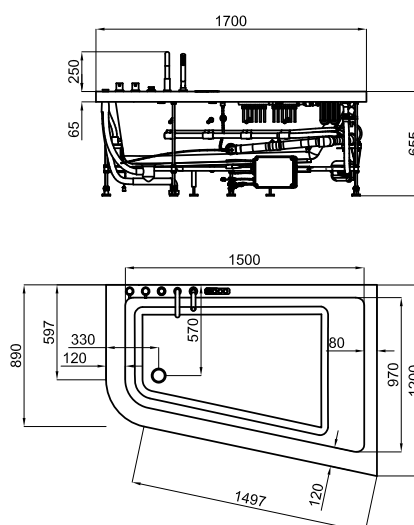

## Описание

ванна без электронного оборудования, встроенная, без смесителя, формат угловой 170x120, версия для встроенного монтажа - левая, слив сбоку, акрил санитарный 5мм.

## Отделка

белый блестящий 100077229 -  
N710000319

## Техническая схема

Размеры в мм

**noken**  
PORCELANOSA BATHROOMS

**гарантия:** Для ознакомления с гарантийной или другой информацией, относящейся к данному артикулу, посетите наш веб-сайт

Правовая информация: вся информация о продукции NOKEN указанная в данном каталоге носит исключительно информационный характер без какой-либо договорной стоимости, не является исчерпывающей и не являются публичной офертой. Для произведения правильного подбора артикулов и получения дополнительной информации о материалах и их установке, пожалуйста, посетите наши выставочные залы. NOKEN оставляет за собой право изменять или удалять любую информацию указанную в этом каталоге без предварительного предупреждения. Изображения и цвета продукции, могут несколько отличаться от реальных.