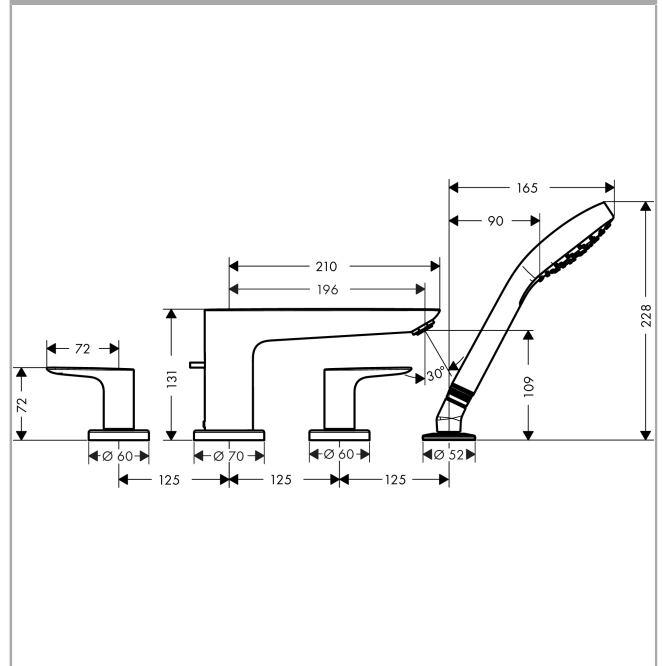

Talis E

Смеситель на край ванны, на 4 отверстия

Поверхности : матовый белый Артикульный номер: 71748700

Описание

Характеристики

- состоит из: смеситель на край ванны, на 4 отверстия, ручной душ
- выступ 196 мм
- максимальное расстояние, на которое вытягивается ручной душ: 1,60 м
- расход воды при 3 барах: 22 л/мин
- клапан обратного тока воды

Технология

Продукт

Чертеж

График расхода воды