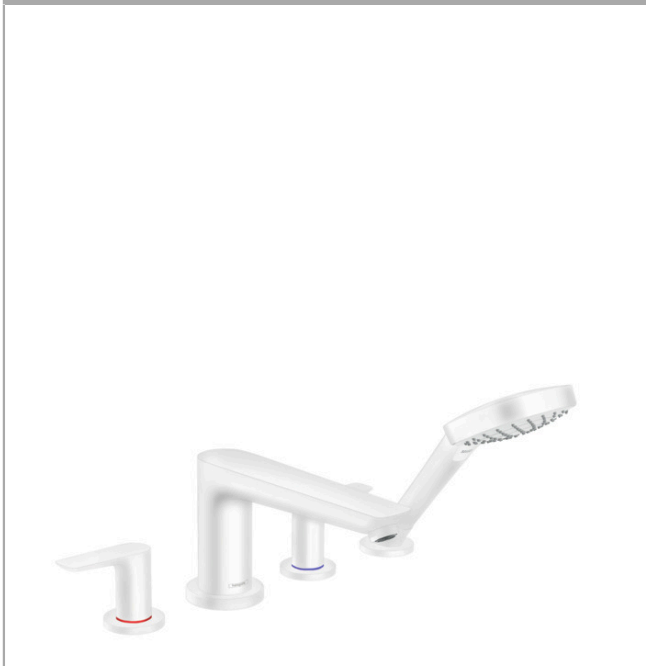

Talis E

Смеситель на край ванны, на 4 отверстия

Поверхности : матовый белый Артикульный номер: 71748700

Описание

Характеристики

- состоит из: смеситель на край ванны, на 4 отверстия, ручной душ
- выступ 196 мм
- максимальное расстояние, на которое вытягивается ручной душ: 1,60 м
- расход воды при 3 барах: 22 л/мин
- клапан обратного тока воды

Технология

Продукт