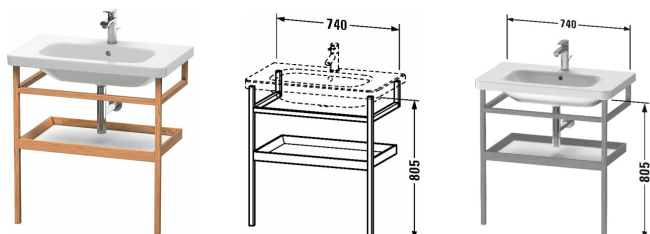

DuraStyle Мебельные аксессуары - полотенцедержатель с полочкой # DS9882

| < 740 мм > |

Мебельные аксессуары - полотенцедержатель с полочкой	Размеры	Вес	Номер заказа
для DuraStyle # 232080			
Цвета			
M07 Бетонно-серый матовый декор M09 Светло-голубой матовый декор M76 Европейский дуб, цельный M77 Черный орех, цельный M91 Серо-коричневый декор			
Вариант			
	740 x 440 мм		DS9882
Справка			
Корпус, на выбор - массив дуба 76 или массив американского ореха 77, полка: возможные цвета - декор 07 Бетонно-серый матовый / 09 Светло-голубой матовый / 18 Белый матовый / 22 Белый глянцевый / 43 Базальт матовый / 49 Графит матовый/ 91 Серо-коричневый матовый / крепление к стене включено, Необходимые данные для заказа:, - исполнение полочки, - цвет корпуса			
Соответствующая продукция			
Умывальник, умывальник для мебели с плоскостью под смеситель, глазуровка снизу, 800 x 480 мм	800 x 480 мм		232080