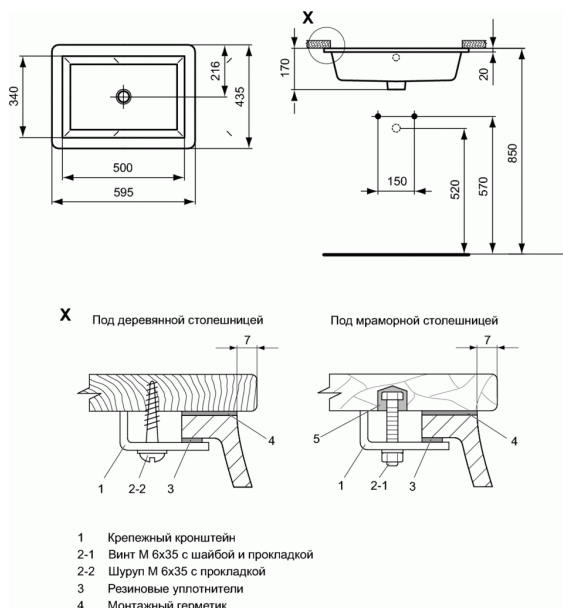

### STRADA Умывальник, встраиваемый под столешницу, 59 см

#### STRADA Умывальник, встраиваемый под столешницу, 59 см

STRADA Умывальник, встраиваемый под столешницу, 59 см, без отверстия под смеситель, с переливом, с крепежом Т645567, с монтажным шаблоном