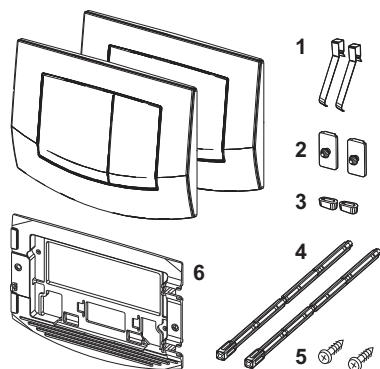

**Панель смыва унитаза TECEamba для двойной системы смыва**

номенклатурный номер : 9240225

Цвет: Хром матовый

Выставочные образцы: Да

К 1: 1 шт.

К 2: 10 шт.

описание:

Панель смыва для смывных бачков TECE, фронтальное или верхнее расположение панели смыва. Пластиковая панель смыва, клавиши с резиновыми накладками с двух сторон. В комплект входят толкатели и крепежные элементы.

Совместима с контейнером для гигиенических таблеток.

Размеры (ш х в х г): 214 x 152 x 22 мм

данные о продажах:

наименование товара: Панель смыва унитаза TECEamba, хром матовый, система двойного смыва

Группа товаров: 904

Группа продукции: 2009040010

Чертежи:

Запасные части:

- | | | |
|---|---------|--|
| 1 | 9820020 | Пружины клавиш (2 шт.) |
| 2 | 9820021 | Резиновые уплотнители (2 шт.) |
| 3 | 9820024 | Резиновые амортизаторы (2 шт.) |
| 4 | 9820022 | Толкатели (2 шт.) |
| 5 | 9820263 | Винты для крепления панели смыва, комплект 2 шт. |
| 6 | 9820326 | Монтажная рамка TECEambia |