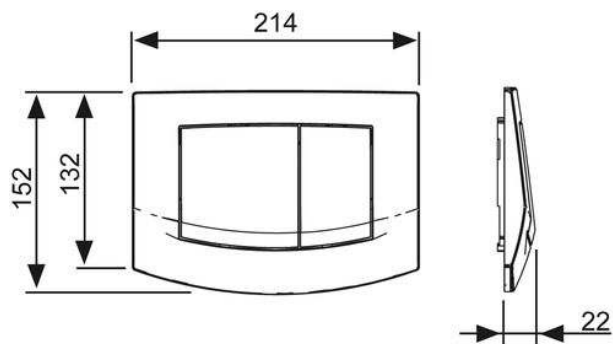

Панель смыва унитаза TECEamba для двойной системы смыва

номенклатурный номер : 9240225

Цвет: Хром матовый

Выставочные образцы: Да

К 1: 1 шт.

К 2: 10 шт.

описание:

Панель смыва для смывных бачков TECE, фронтальное или верхнее расположение панели смыва. Пластиковая панель смыва, клавиши с резиновыми накладками с двух сторон. В комплект входят толкатели и крепежные элементы.

Совместима с контейнером для гигиенических таблеток.

Размеры (ш х в х г): 214 x 152 x 22 мм

данные о продажах:

наименование товара: Панель смыва унитаза TECEamba, хром матовый, система двойного смыва

Группа товаров: 904

Группа продукции: 2009040010

Чертежи: