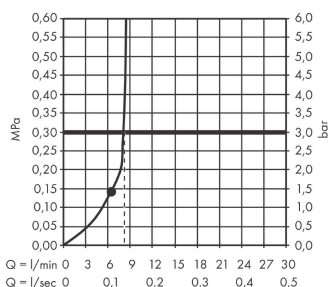

Срома Е

Верхний душ 280 1jet EcoSmart

Поверхности : **хром** Артикульный номер: **26258000**

Описание

Характеристики

- размер душевого диска: 280 x 170 мм
- тип струи: RainAir
- шарнирное соединение: регулируемый угол верхнего душа
- максимальный расход воды при 3 бар: 8 л/мин
- расход воды для струи RainAir (при 3 бар): 8 л/мин
- материал душевого диска: металл
- съемный душевой диск для очистки
- монтаж: потолок или стена
- соединительная резьба G ½

Технология

Продукт

Чертеж

График расхода воды

Расход измерен практически с помощью соответствующей арматуры (термостат/смеситель/скрытый клапан).

Срома Е

Верхний душ 280 1jet EcoSmart

Поверхности : **хром** Артикульный номер: **26258000**