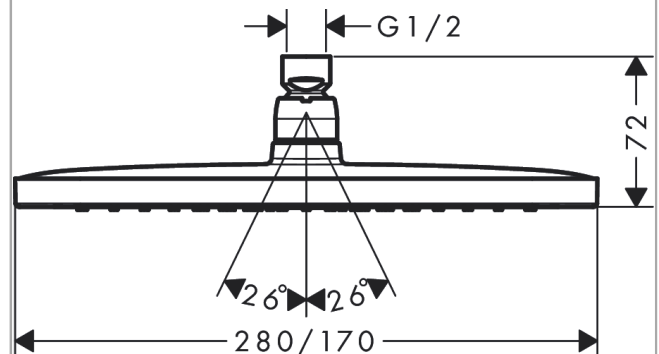

Срома Е

Верхний душ 280 1jet EcoSmart

Поверхности : **хром** Артикульный номер: **26258000**

Описание

Характеристики

- размер душевого диска: 280 x 170 мм
- тип струи: RainAir
- шарнирное соединение: регулируемый угол верхнего душа
- максимальный расход воды при 3 бар: 8 л/мин
- расход воды для струи RainAir (при 3 бар): 8 л/мин
- материал душевого диска: металл
- съемный душевой диск для очистки
- монтаж: потолок или стена
- соединительная резьба G ½

Технология

Продукт

Чертеж

График расхода воды

Расход измерен практически с помощью соответствующей арматуры (термостат/смеситель/скрытый клапан).

Срома Е

Верхний душ 280 1jet EcoSmart

Поверхности : **хром** Артикульный номер: **26258000**

Покомпонентное изображение

Год выпуска: >04/19

Срома Е

Верхний душ 280 1jet EcoSmart

Поверхности : **хром** Артикульный номер: **26258000**

Перечень запасных частей

Год выпуска: >04/19

Позиция	Описание	Артикульный номер	PC	PU
1	lock washer	98942000	-	1
2	seal	98058000	-	1
3	air jet	95416000	-	1
4	filter	97735000	-	1
5	flow limiter (9 l/min)	95659000	-	1
6	O-ring 15x2	98163000	-	1