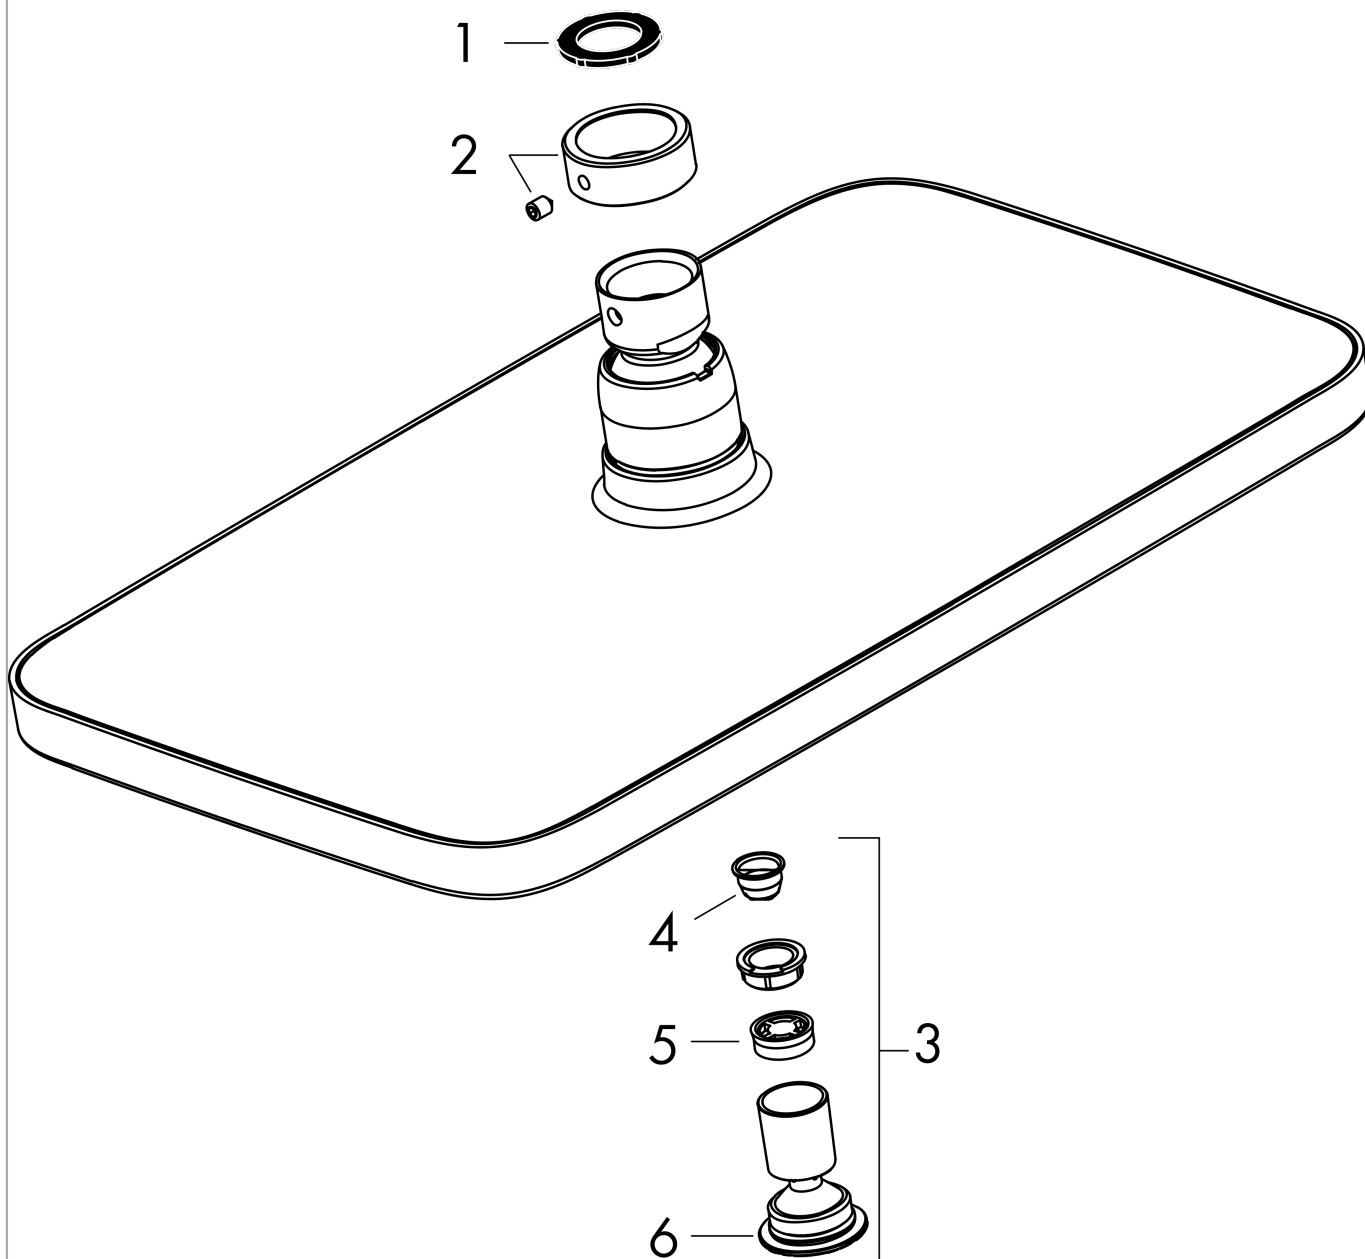

Срома Е

Верхний душ 280 1jet EcoSmart

Поверхности : **хром** Артикульный номер: **26258000**

Описание

Характеристики

- размер душевого диска: 280 x 170 мм
- тип струи: RainAir
- шарнирное соединение: регулируемый угол верхнего душа
- максимальный расход воды при 3 бар: 8 л/мин
- расход воды для струи RainAir (при 3 бар): 8 л/мин
- материал душевого диска: металл
- съемный душевой диск для очистки
- монтаж: потолок или стена
- соединительная резьба G ½

Технология

Продукт

Чертеж

График расхода воды

Расход измерен практически с помощью соответствующей арматуры (термостат/смеситель/скрытый клапан).

Срома Е

Верхний душ 280 1jet EcoSmart

Поверхности : **хром** Артикульный номер: **26258000**

Покомпонентное изображение

Год выпуска: >04/19

Срома Е

Верхний душ 280 1jet EcoSmart

Поверхности : **хром** Артикульный номер: **26258000**

Перечень запасных частей

Год выпуска: >04/19

Позиция	Описание	Артикульный номер	PC	PU
1	lock washer	98942000	-	1
2	seal	98058000	-	1
3	air jet	95416000	-	1
4	filter	97735000	-	1
5	flow limiter (9 l/min)	95659000	-	1
6	O-ring 15x2	98163000	-	1