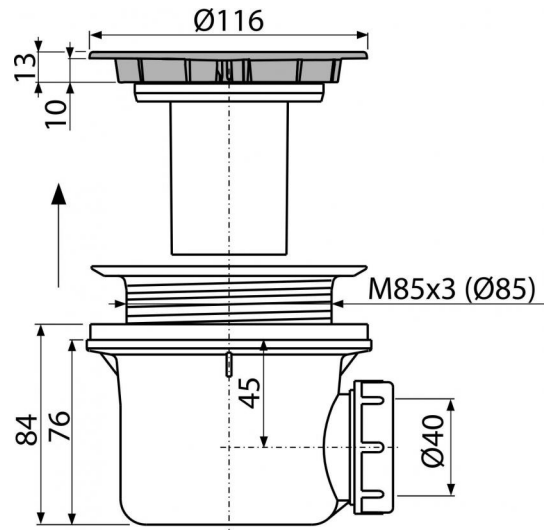

A49CR

Сифон для душевого поддона, хром

**Область применения**

Для слива воды из душевых поддонов

Для душевых поддонов без перелива

Для душевых поддонов со сливным отверстием Ø90 мм

Свойства

- Материал: полипропилен, устойчивый к термическим и химическим воздействиям
- Сток можно подключить с помощью колена A52
- Сифон легко чистится вплоть до сточной трубы
- Высота монтажа 84 мм

Содержание комплекта

- Монтажный комплект
- Хромированная пластиковая крышка сифона
- Корпус сифона

Код заказа, Логистическая информация

Код	EAN	Вес (шт упаковка паллета)	Размеры (шт упаковка)	Количество (упаковка паллета)
A49CR	8594045930627	0,3128 7,1568 220,3904 кг	150×110×140 590×240×390 мм	24 672 шт

Гарантии

2/3 лет

Таможенный кодСвойства

39229000

EN 274

Технические параметры

- Сток воды 43 l/min
- Термическая устойчивость 95 °C
- Гидрозатвор 50 mm