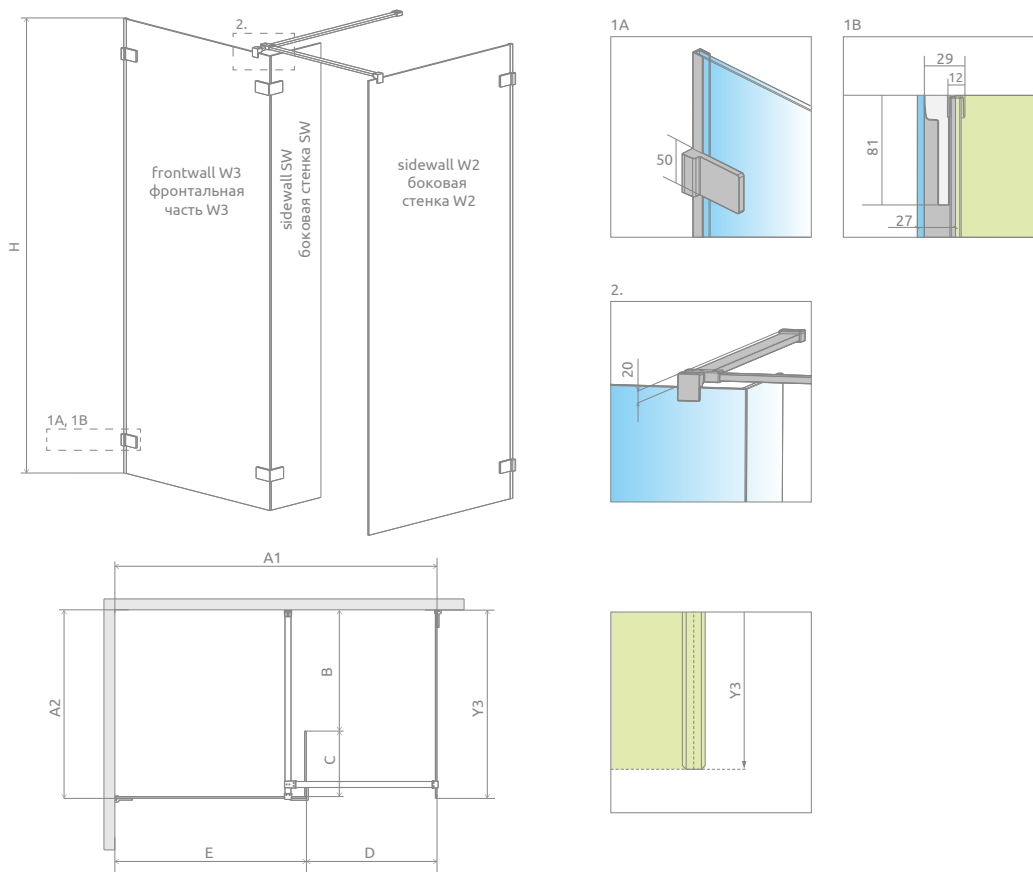

Euphoria Walk-in III

Profile finish:
Данное изделие доступно с фурнитурой цвета:

01 Chrome
01 Хром

Euphoria Walk-in III + shower board, душевая плита

Shower enclosure set consists of 3 parts: Front wall W3, sidewall W2 and sidewall SW. Please specify all the article numbers when making an order.
В заказе надо указать 3 номера артикулов: фронтальной части W3, боковой стенки W2 и боковой стенки SW.

A universal shower enclosure that can be assembled as a left-hand or right-hand version.
Кабина универсальная, возможен как левосторонний, так и правосторонний монтаж.

FRONT WALL W3 | ФРОНТАЛЬНАЯ ЧАСТЬ W3

Model Модель	Width (E) Ширина (E)	Height (H) Высота (H)	TRANSPARENT GLASS ПРОЗРАЧНОЕ СТЕКЛО
			Art. No. № арт.
Walk-in W3 80	780-790	2000	383130-01-01
Walk-in W3 90	880-890	2000	383131-01-01
Walk-in W3 100	980-990	2000	383132-01-01
Walk-in W3 110	1080-1090	2000	383133-01-01
Walk-in W3 120	1180-1190	2000	383134-01-01
Walk-in W3 130	1280-1290	2000	383135-01-01
Walk-in W3 140	1380-1390	2000	383136-01-01

SIDEWALL SW | БОКОВАЯ СТЕНКА SW

Model Модель	Width (C) Ширина (C)	Height (H) Высота (H)	TRANSPARENT GLASS ПРОЗРАЧНОЕ СТЕКЛО
			Art. No. № арт.
SW	300	2000	383160-01-01

Front Wall W3 Фронтальная часть W3	A1	A2	D	E	H
W3 80	max 2265	max 1500	max 1480	780-790	2000
W3 90	max 2365	max 1500	max 1480	880-890	2000
W3 100	max 2465	max 1500	max 1480	980-990	2000
W3 110	max 2565	max 1500	max 1480	1080-1090	2000
W3 120	max 2665	max 1500	max 1480	1180-1190	2000
W3 130	max 2765	max 1500	max 1480	1280-1290	2000
W3 140	max 2865	max 1500	max 1480	1380-1390	2000