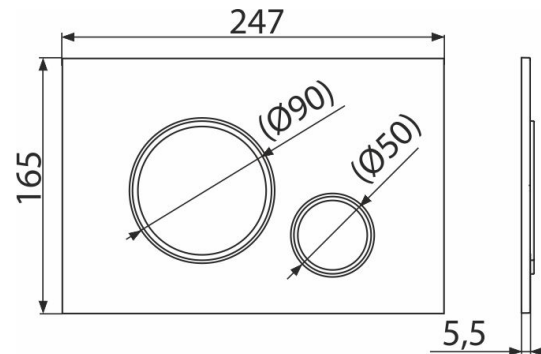

M772 THIN

Кнопка управления для скрытых систем инсталляции,
хром-мат/хром-глянец

Область применения

Для скрытых систем инсталляции и бацков для замуровывания в стену

Свойства

- Двойной смыл, механический принцип действия
- Совместимость со всеми скрытыми системами инсталляции Alcaplast
- Материал: пластик
- Поверхностная отделка: хром-мат
- Кнопка минимально выступает над плиткой благодаря толщине всего 5,5 мм

Содержание комплекта

- Шаблон для установки кнопок управления
- Винт промывочного механизма 2 шт.
- Кнопка
- Монтажная рама для установки кнопки
- Резьбовое крепление монтажной рамы кнопки 2 шт.

Код заказа, Логистическая информация

Код	EAN	Вес (шт упаковка паллета)	Размеры (шт упаковка)	Количество (упаковка паллета)
M772	8595580562632	Chrom-mat/chrom- gla nc 8,4100 255,4800 кг	250×170×36 595×395×245 MM	25 700 шт

Гарантии

2/2 лет

Таможенный код

39269097

Технические параметры

- Действующая сила < 20 N