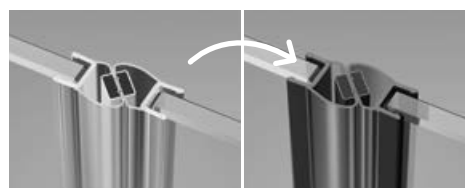

# Nes Black DWJ I

Nes Black DWJ + Giaros D

Model Модель	Width of niche (X) Ширина ниши (X)	Height (H) Высота (H)	TRANSPARENT GLASS ПРОЗРАЧНОЕ СТЕКЛО
			Art. No.   № арт.
DWJ I 70 L	680-710	2000	10026070-54-01L
DWJ I 70 R	680-710	2000	10026070-54-01R
DWJ I 80 L	780-810	2000	10026080-54-01L
DWJ I 80 R	780-810	2000	10026080-54-01R
DWJ I 90 L	880-910	2000	10026090-54-01L
DWJ I 90 R	880-910	2000	10026090-54-01R
DWJ I 100 L	980-1010	2000	10026100-54-01L
DWJ I 100 R	980-1010	2000	10026100-54-01R