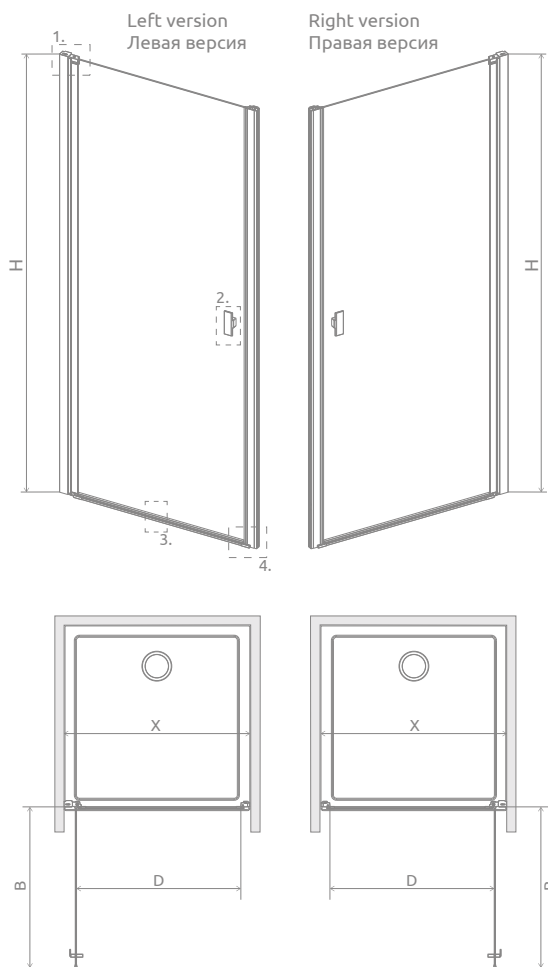

# Nes Black DWJ I

Nes Black DWJ + Giaros D

Model Модель	Width of niche (X) Ширина ниши (X)	Height (H) Высота (H)	TRANSPARENT GLASS ПРОЗРАЧНОЕ СТЕКЛО
			Art. No.   № арт.
DWJ I 70 L	680-710	2000	10026070-54-01L
DWJ I 70 R	680-710	2000	10026070-54-01R
DWJ I 80 L	780-810	2000	10026080-54-01L
DWJ I 80 R	780-810	2000	10026080-54-01R
DWJ I 90 L	880-910	2000	10026090-54-01L
DWJ I 90 R	880-910	2000	10026090-54-01R
DWJ I 100 L	980-1010	2000	10026100-54-01L
DWJ I 100 R	980-1010	2000	10026100-54-01R

Model   Модель	X	B	D	H
DWJ I 70	680-710	580	580	2000
DWJ I 80	780-810	680	680	2000
DWJ I 90	880-910	780	780	2000
DWJ I 100	980-1010	880	880	2000

ADDITIONAL OPTIONS | ДОПОЛНИТЕЛЬНЫЕ ОПЦИИ

MADE TO MEASURE p. 10	GLASS VARIANTS p. 14	SHOWERGUARD COATING p. 12	ENGRAVING ON GLASS p. 50	EXTENSION PROFILES p. 22	MAXIMUM HEIGHT p. 17	SHOWER BOARDS p. 564	ACCESSORIES p. 561
ПОД ЗАКАЗ стр. 34	ВАРИАНТЫ ЦВЕТА СТЕКЛА стр. 38	ПОЖИЗНЕННОЕ ЗАЩИТНОЕ ПОКРЫТИЕ стр. 36	ГРАВИРОВКА НА СТЕКЛЕ стр. 51	РАСШИРИТЕЛЬНЫЕ ПРОФИЛИ стр. 46	МАКСИМАЛЬНАЯ ВЫСОТА стр. 41	ТРАПЫ И ДУШЕВЫЕ ПЛИТЫ стр. 564	АКСЕССУАРЫ стр. 561