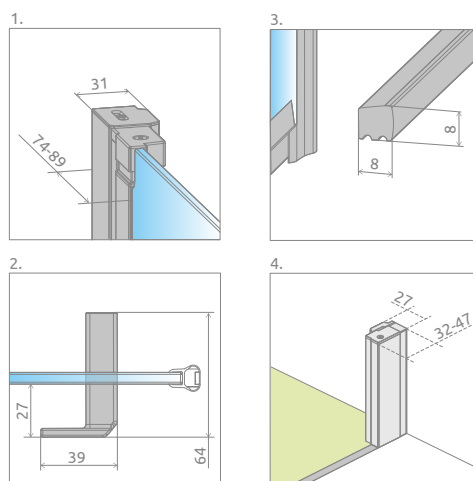

# Nes Black DWJ I

Nes Black DWJ + Giaros D

Model Модель	Width of niche (X) Ширина ниши (X)	Height (H) Высота (H)	TRANSPARENT GLASS ПРОЗРАЧНОЕ СТЕКЛО
			Art. No.   № арт.
DWJ I 70 L	680-710	2000	10026070-54-01L
DWJ I 70 R	680-710	2000	10026070-54-01R
DWJ I 80 L	780-810	2000	10026080-54-01L
DWJ I 80 R	780-810	2000	10026080-54-01R
DWJ I 90 L	880-910	2000	10026090-54-01L
DWJ I 90 R	880-910	2000	10026090-54-01R
DWJ I 100 L	980-1010	2000	10026100-54-01L
DWJ I 100 R	980-1010	2000	10026100-54-01R

Model   Модель	X	B	D	H
DWJ I 70	680-710	580	580	2000
DWJ I 80	780-810	680	680	2000
DWJ I 90	880-910	780	780	2000
DWJ I 100	980-1010	880	880	2000

ADDITIONAL OPTIONS | ДОПОЛНИТЕЛЬНЫЕ ОПЦИИ

MADE TO MEASURE p. 10	GLASS VARIANTS p. 14	SHOWERGUARD COATING p. 12	ENGRAVING ON GLASS p. 50	EXTENSION PROFILES p. 22	MAXIMUM HEIGHT p. 17	SHOWER BOARDS p. 564	ACCESSORIES p. 561
ПОД ЗАКАЗ стр. 34	ВАРИАНТЫ ЦВЕТА СТЕКЛА стр. 38	ПОЖИЗНЕННОЕ ЗАЩИТНОЕ ПОКРЫТИЕ стр. 36	ГРАВИРОВКА НА СТЕКЛЕ стр. 51	РАСШИРИТЕЛЬНЫЕ ПРОФИЛИ стр. 46	МАКСИМАЛЬНАЯ ВЫСОТА стр. 41	ТРАПЫ И ДУШЕВЫЕ ПЛИТЫ стр. 564	АКСЕССУАРЫ стр. 561