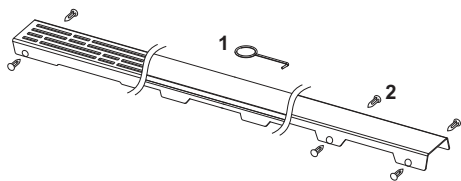

Дизайн "basic"

Декоративная решетка TECEdrainline "basic" нержавеющая сталь, глянец, для углового душевого канала 90°

номенклатурный номер : 611010

Номинальная
длина: 1000 x 1000 мм
Поверхность: глянец
К 1: 1 шт.

описание:

Декоративная решетка для душевого канала TECEdrainline, угловое исполнение с углом 90°, из нержавеющей стали для установки в корпус канала, несущая способность в соответствии с классом нагрузки КЗ — испытательная нагрузка 300 кг, из двух частей.

данные о продажах:

наименование товара: Декоративная решетка TECEdrainline "basic" 1000 x 1000 мм нержавеющая сталь, глянец
Группа товаров: 600
Группа продукции: 3006000050

Запасные части:

- | | | |
|---|--------|------------------------------|
| 1 | 668014 | Крючок для извлечения основы |
| 2 | 668016 | Уплотняющие вставки (10 шт.) |