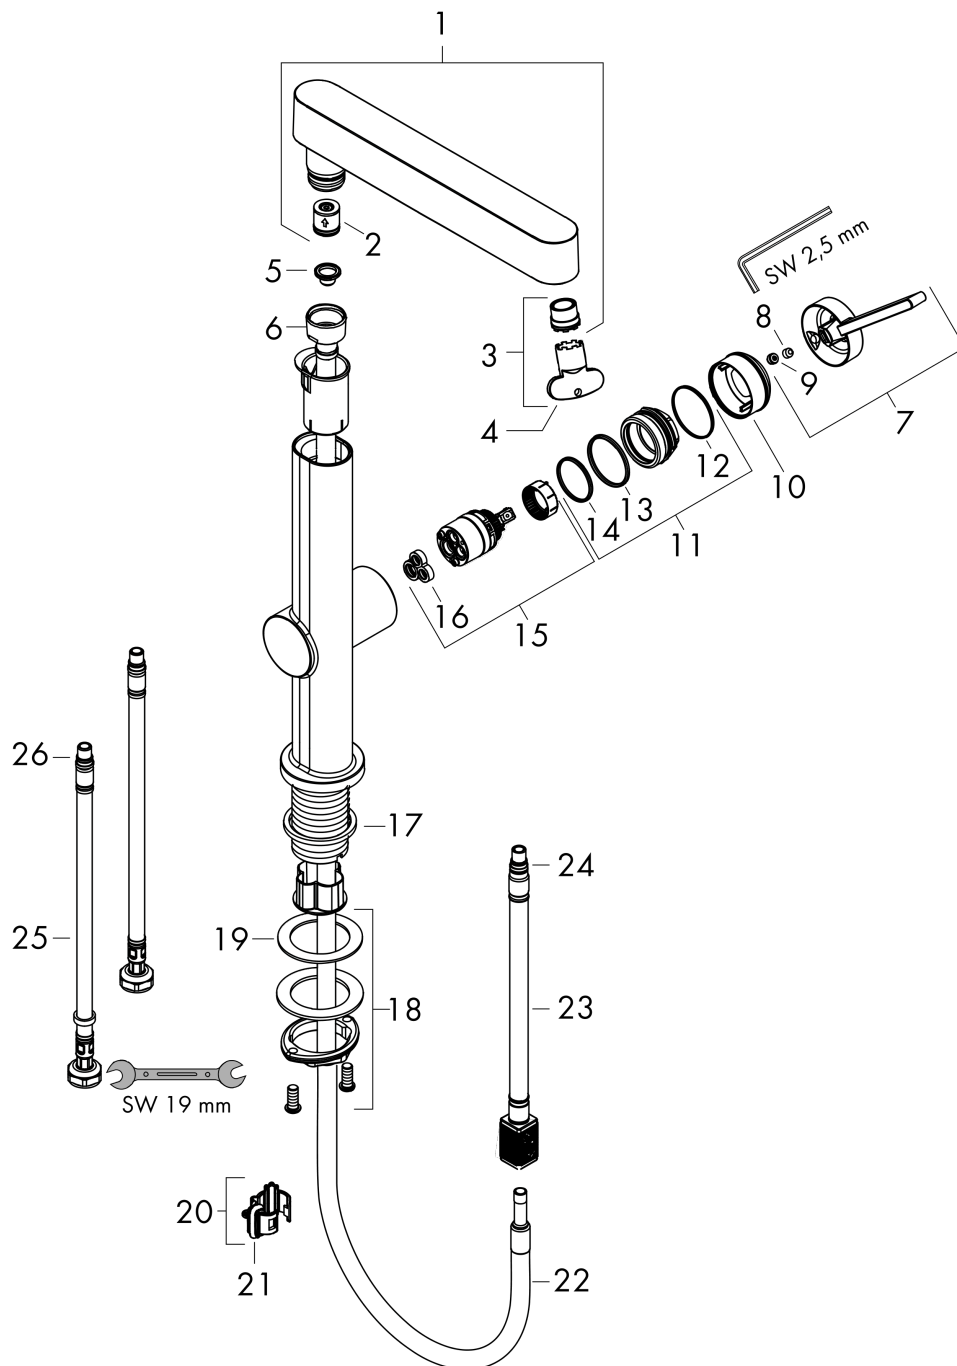

### Чертеж

**Finoris**

Смеситель для раковины, однорычажный, 230 с вытяжным душем 2jet, со сливным клапаном Push-Open

Поверхности : матовый черный      Артикульный номер: 76063670

**График расхода воды**

**Finoris**

Смеситель для раковины, однорычажный, 230 с вытяжным душем 2jet, со сливным клапаном Push-Open

Поверхности : матовый черный

Артикульный номер: 76063670

Покомпонентное изображение

Год выпуска: >06/21

**Finoris**

Смеситель для раковины, однорычажный, 230 с вытяжным душем 2jet, со сливным клапаном Push-Open

Поверхности : матовый черный Артикульный номер: 76063670

**Перечень запасных частей**

Год выпуска: &gt;06/21

Позиция	Описание	Артикульный номер	PC	PU
1	handspray	94294670	-	1
2	flow limiter / non return valve	95376000	-	1
3	aerator laminar	94295000	-	1
4	special tool	98987000	-	1
5	filter	92672000	-	1
6	nut	92755000	-	1
7	handle	94292670	-	1
8	hollow set screw M5x5	98446000	-	1
9	screw cover	93735610	-	1
10	flange	93737670	-	1
11	nut	92926000	-	1
12	O-ring 30x1,5	98433000	-	1
13	O-ring 29x2	98391000	-	1
14	O-ring 25x1,5	98146000	-	1
15	cartridge, assy	93760000	-	1
16	seal	93383000	-	1
17	flat seal	98749000	-	1
18	fixing set (Ø 32)	13961000	-	1
19	lever collar	97548000	-	1
20	cramp	94296000	-	1
21	O-ring 10x3	98206000	-	1
22	hose 1,25 m	94293000	-	1
23	hose	93744000	-	1
24	O-ring 7x1,5	98422000	-	1
25	connection hose 450 mm M8x0,75 G3/8	97206000	-	1
26	O-ring 6,6x1,6	93019000	-	1
a	push-open waste set	50100670	-	1
b	fixation extension 35 mm	13898000	-	1