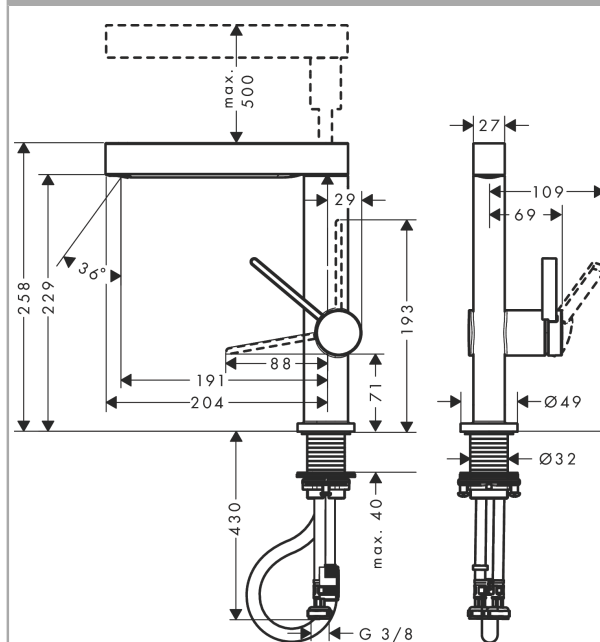

#### Характеристики

- состоит из: однорычажный смеситель для раковины, слив/перелив
- ComfortZone 230
- выступ: 191 мм
- тип струи: ламинарная струя, PowderRain
- Включение базовой струи нажатием клавиши или закрытием смесителя
- длина удлинения: 50 см
- поверхность душевого диска: графит
- максимальный расход воды при 3 бар: 5 л/мин
- керамический узел смешивания
- регулируемое ограничение температуры
- сливной клапан Push-Open G 1 ¼
- материал сливного набора: металл
- вид соединения: соединительные шланги G ¾
- клапан обратного тока воды

### Чертеж

**Finoris**

Смеситель для раковины, однорычажный, 230 с вытяжным душем 2jet, со сливным клапаном Push-Open

Поверхности : матовый черный      Артикульный номер: 76063670

**График расхода воды**

**Finoris**

Позиция	Описание	Артикульный номер	PC	PU
1	handspray	94294670	-	1
2	flow limiter / non return valve	95376000	-	1
3	aerator laminar	94295000	-	1
4	special tool	98987000	-	1
5	filter	92672000	-	1
6	nut	92755000	-	1
7	handle	94292670	-	1
8	hollow set screw M5x5	98446000	-	1
9	screw cover	93735610	-	1
10	flange	93737670	-	1
11	nut	92926000	-	1
12	O-ring 30x1,5	98433000	-	1
13	O-ring 29x2	98391000	-	1
14	O-ring 25x1,5	98146000	-	1
15	cartridge, assy	93760000	-	1
16	seal	93383000	-	1
17	flat seal	98749000	-	1
18	fixing set (Ø 32)	13961000	-	1
19	lever collar	97548000	-	1
20	cramp	94296000	-	1
21	O-ring 10x3	98206000	-	1
22	hose 1,25 m	94293000	-	1
23	hose	93744000	-	1
24	O-ring 7x1,5	98422000	-	1
25	connection hose 450 mm M8x0,75 G3/8	97206000	-	1
26	O-ring 6,6x1,6	93019000	-	1
a	push-open waste set	50100670	-	1
b	fixation extension 35 mm	13898000	-	1