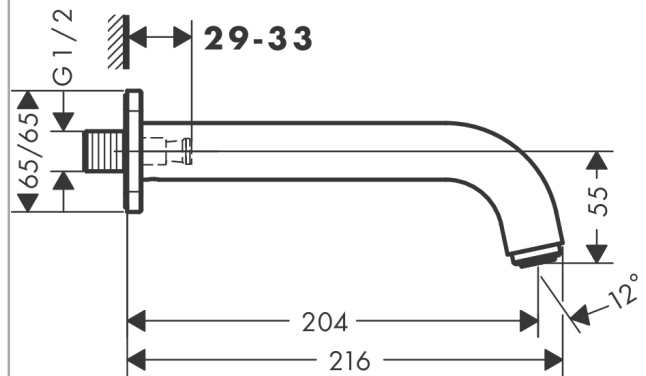

##### Характеристики

- с розеткой
- выступ 204 мм
- настенный монтаж
- максимальный расход воды при 3 бар: 21,7 л/мин
- тип струи: обычная струя

#### График расхода воды

Расход измерен практически с помощью соответствующей арматуры (термостат/смеситель/скрытый клапан).

Vernis Shape

Излив на ванну

Поверхности : матовый черный

Артикульный номер: 71460670

Покомпонентное изображение

Год выпуска: >04/21

**Vernis Shape****Излив на ванну**Поверхности : **матовый черный**Артикульный номер: **71460670****Перечень запасных частей**Год выпуска: **>04/21**

Позиция	Описание	Артикульный номер	PC	PU
1	aerator M24x1 (38 l/min)	92513670	-	1
2	hollow set screw M5x5	98446000	-	1
3	connecting thread G½	93726000	-	1
4	O-ring 13x2	98128000	-	1