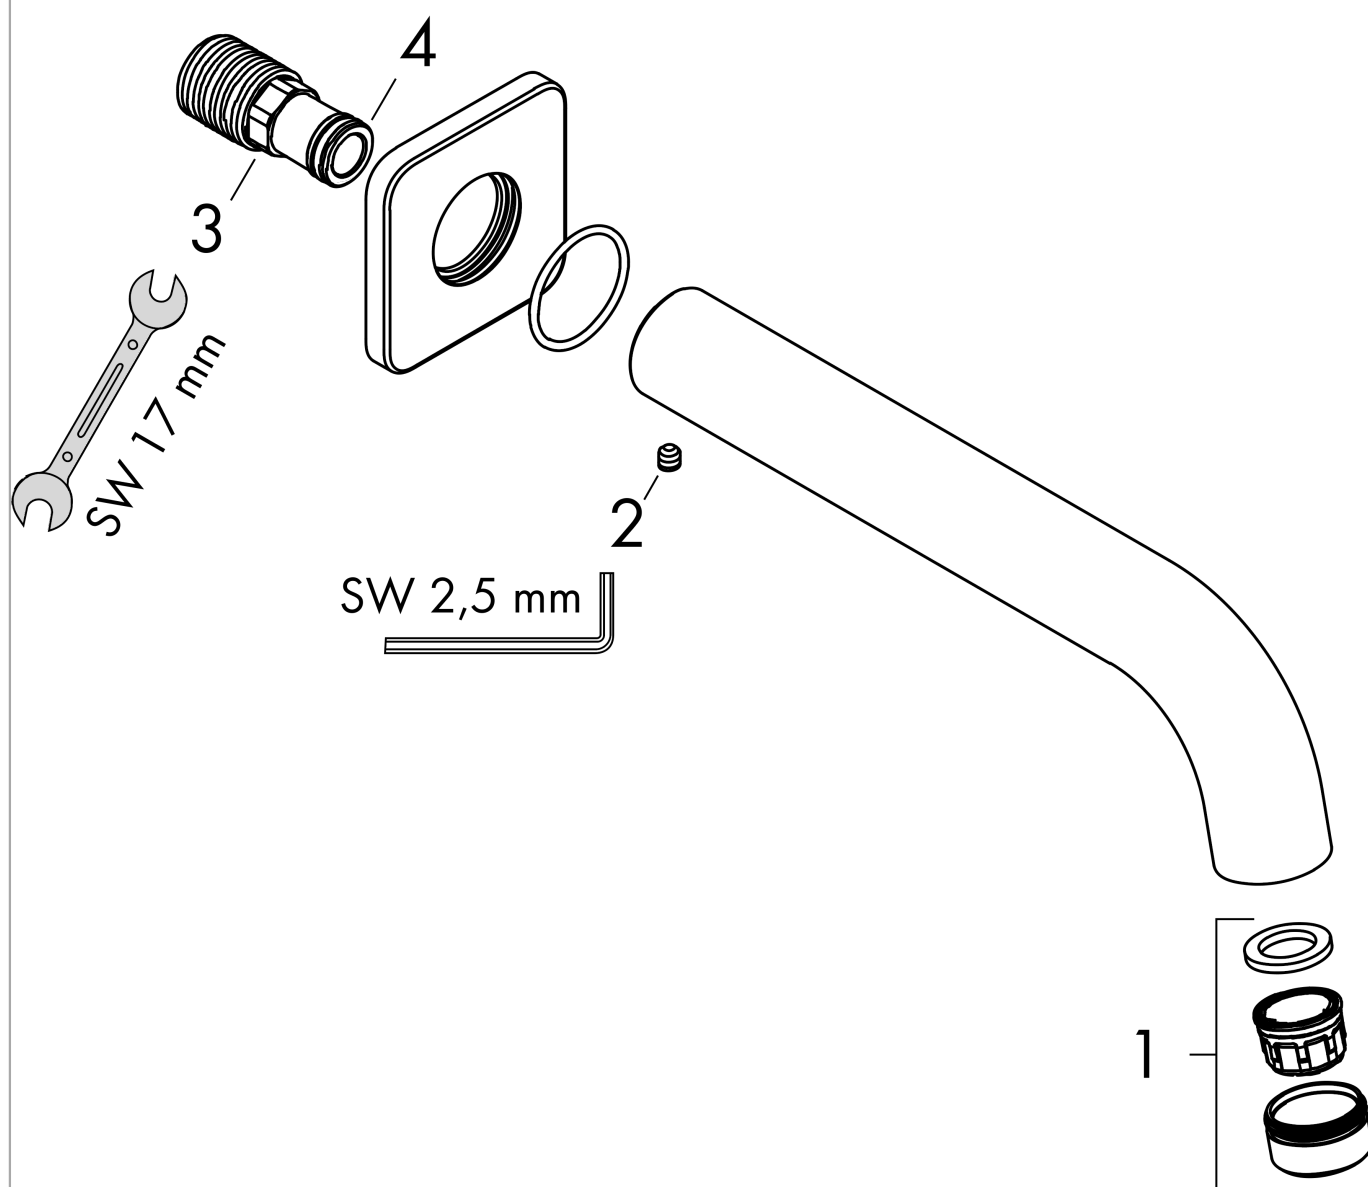

#### График расхода воды

Расход измерен практически с помощью соответствующей арматуры (термостат/смеситель/скрытый клапан).

Vernis Shape

Излив на ванну

Поверхности : матовый черный

Артикульный номер: 71460670

Покомпонентное изображение

Год выпуска: >04/21

**Vernis Shape****Излив на ванну**Поверхности : **матовый черный**Артикульный номер: **71460670****Перечень запасных частей**Год выпуска: **>04/21**

Позиция	Описание	Артикульный номер	PC	PU
1	aerator M24x1 (38 l/min)	92513670	-	1
2	hollow set screw M5x5	98446000	-	1
3	connecting thread G½	93726000	-	1
4	O-ring 13x2	98128000	-	1