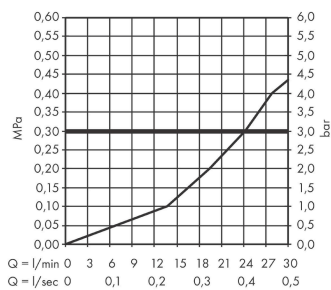

График расхода воды

Расход измерен практически с помощью соответствующей арматуры (термостат/смеситель/скрытый клапан).