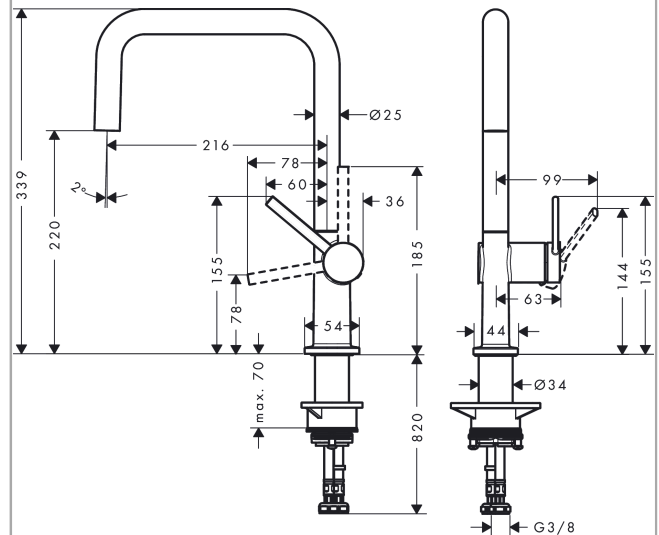

Talis M54

Кухонный смеситель однорычажный, U 220, 1jet

Поверхности : хром Артикульный номер : 72806000

Описание

Характеристики

- ComfortZone 220
- угол поворота излива: регулировка на 4 уровня 60°, 110°, 150° или 360°
- ламинарная струя
- максимальный расход воды при 3 бар: 9 л/мин
- керамический узел смешивания
- соединительные шланги G 3/8
- регулируемое ограничение температуры
- подходит для проточных водонагревателей

Технология

Награды за дизайн

Продукт

Чертеж

График расхода воды

Talis M54

Кухонный смеситель однорычажный, U 220, 1jet

Поверхности : **хром** Артикульный номер: **72806000**

Покомпонентное изображение

Год выпуска: >12/19

Talis M54**Кухонный смеситель однорычажный, U 220, 1jet**Поверхности : **хром** Артикульный номер: **72806000****Перечень запасных частей**

Год выпуска: >12/19

Позиция	Описание	Артикульный номер	PC	PU
1	spout cpl.	93756000	-	1
2	screw	97662000	-	1
3	spray former	93748000	-	1
4	service tool	93750000	-	1
5	O-Ring 14x2,5	98189000	-	1
6	axialring	97558000	-	1
7	handle	93736000	-	1
8	hollow set screw M5x5	98446000	-	1
9	screw cover	93735610	-	1
10	flange	93737000	-	1
11	nut	93738000	-	1
12	cartridge, assy	93760000	-	1
13	O-ring 36x3	98052000	-	1
14	support	97523000	-	1
15	fixing set (Ø 34)	95049000	-	1
16	lever collar	97548000	-	1
17	connection hose 900 mm M8x0,75 G3/8	93746000	-	1
18	O-ring 6,6x1,6	93019000	-	1
a	set of adapters	93395000	-	1