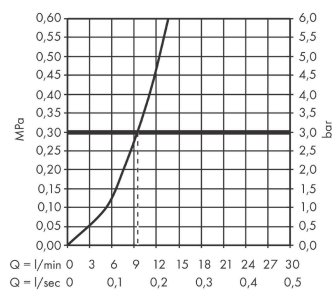

Технология

Награды за дизайн

Продукт

Чертеж

График расхода воды

Talis M54

Кухонный смеситель однорычажный, U 220, 1jet

Поверхности : **хром** Артикульный номер: **72806000**