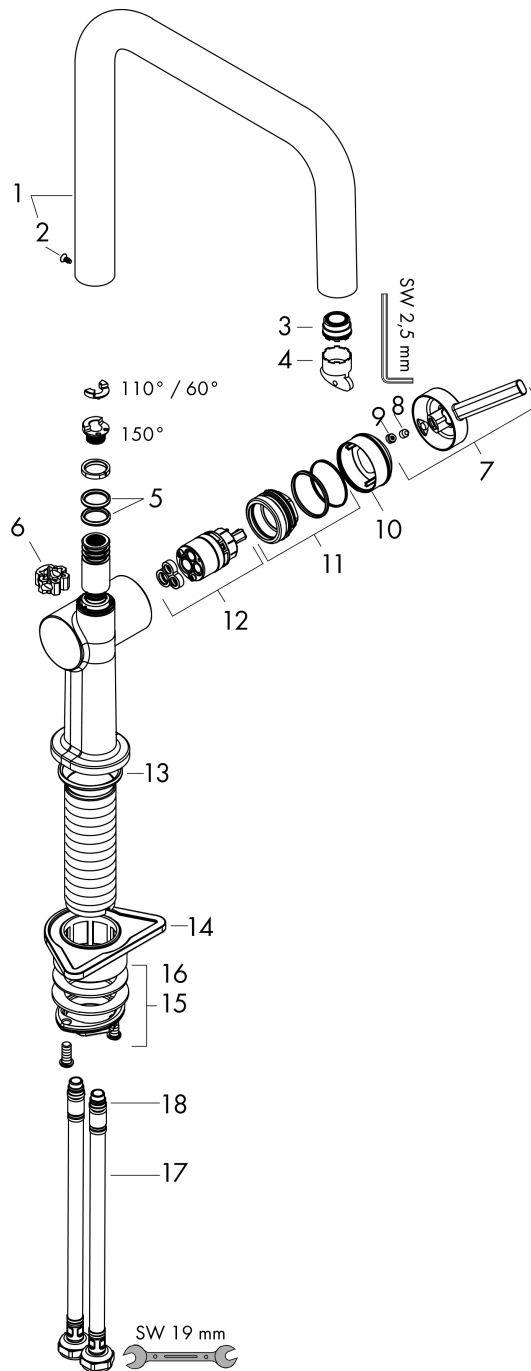

Talis M54

Кухонный смеситель однорычажный, U 220, 1jet

Поверхности : хром Артикульный номер : 72806000

Описание

Характеристики

- ComfortZone 220
- угол поворота излива: регулировка на 4 уровня 60°, 110°, 150° или 360°
- ламинарная струя
- максимальный расход воды при 3 бар: 9 л/мин
- керамический узел смешивания
- соединительные шланги G 3/8
- регулируемое ограничение температуры
- подходит для проточных водонагревателей

Технология

Награды за дизайн

Продукт

Чертеж

График расхода воды

Talis M54

Кухонный смеситель однорычажный, U 220, 1jet

Поверхности : **хром** Артикульный номер: **72806000**

Покомпонентное изображение

Год выпуска: >12/19

Talis M54**Кухонный смеситель однорычажный, U 220, 1jet**Поверхности : **хром** Артикульный номер: **72806000****Перечень запасных частей**

Год выпуска: >12/19

Позиция	Описание	Артикульный номер	PC	PU
1	spout cpl.	93756000	-	1
2	screw	97662000	-	1
3	spray former	93748000	-	1
4	service tool	93750000	-	1
5	O-Ring 14x2,5	98189000	-	1
6	axialring	97558000	-	1
7	handle	93736000	-	1
8	hollow set screw M5x5	98446000	-	1
9	screw cover	93735610	-	1
10	flange	93737000	-	1
11	nut	93738000	-	1
12	cartridge, assy	93760000	-	1
13	O-ring 36x3	98052000	-	1
14	support	97523000	-	1
15	fixing set (Ø 34)	95049000	-	1
16	lever collar	97548000	-	1
17	connection hose 900 mm M8x0,75 G3/8	93746000	-	1
18	O-ring 6,6x1,6	93019000	-	1
a	set of adapters	93395000	-	1