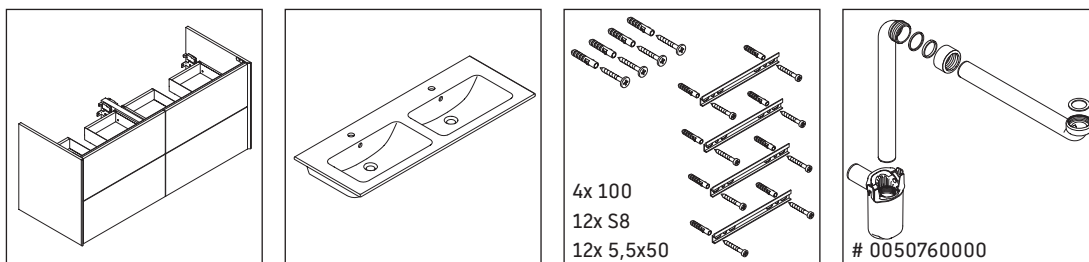

XViu

XV 4129

Инструкция по монтажу

ME by Starck # 233613

Указания по применению

Серия мебели для ванной комнаты соответствует действующим нормам и директивам на момент поставки и сконструирована для использования в ванных комнатах. Непосредственное орошение водой, например, во время мытья под душем следует избегать.