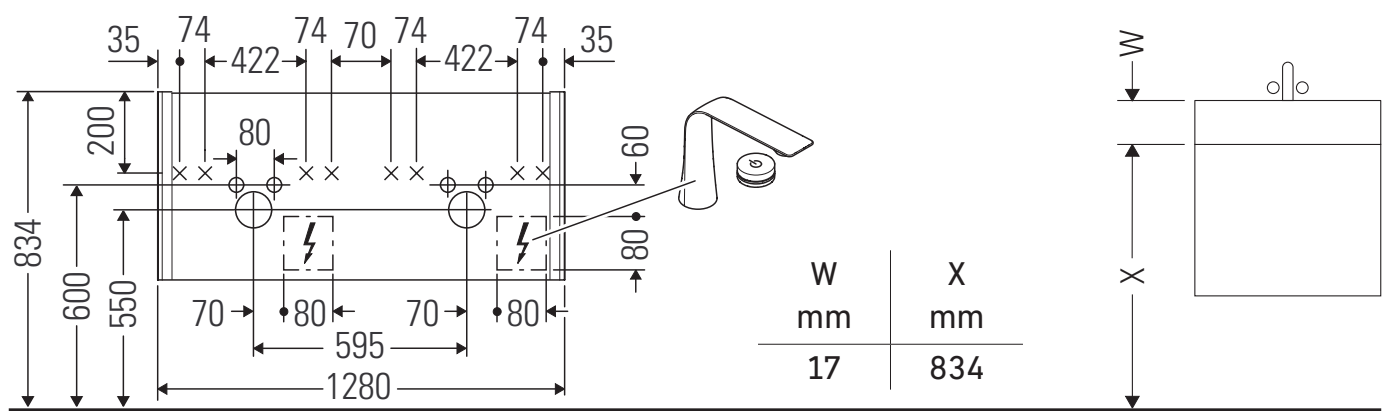

XViu

XV 4129

Инструкция по монтажу

ME by Starck # 233613

Указания по применению

Серия мебели для ванной комнаты соответствует действующим нормам и директивам на момент поставки и сконструирована для использования в ванных комнатах. Непосредственное орошение водой, например, во время мытья под душем следует избегать.