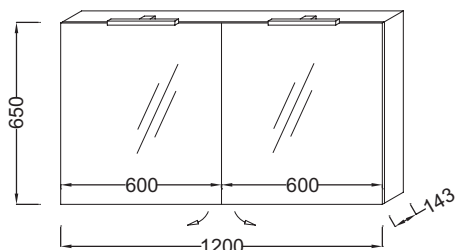

### Технические характеристики

- РАЗМЕРЫ (СМ): 120 x 14,30 x 65 см
- ВКЛЮЧЕНИЕ: 230В, 3,5Вт, класс II, IP 44
- ВНУТРЕННЯЯ ОТДЕЛКА: Серый или базальт
- МЕСТО ДЛЯ ХРАНЕНИЯ: 2 дверцы с механизмом "плавное закрытие"
- РЕШЕНИЕ ХРАНЕНИЯ: Дверцы
- Лаковое покрытие: внутренние панели с отделкой Базальт

### Технический чертеж

Спецификация продукта: Зеркальный шкаф 120 см. ЕВ1368. Коллекция: ОБЩАЯ КАТЕГОРИЯ. РАЗМЕРЫ (СМ): 120 x 14,30 x 65 см. МЕСТО ДЛЯ ХРАНЕНИЯ: 2 дверцы с механизмом "плавное закрытие". ВКЛЮЧЕНИЕ: 230В, 3,5Вт, класс II, IP 44. РЕШЕНИЕ ХРАНЕНИЯ: Дверцы. ВНУТРЕННЯЯ ОТДЕЛКА: Серый или базальт. Лаковое покрытие: внутренние панели с отделкой Базальт.