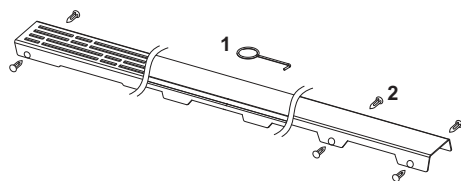

Декоративная решетка TECEdrainline "basic", нержавеющая сталь, глянец или сатин, для душевого канала, прямая

номенклатурный номер : 601010

Номинальная
длина: 1000 мм
Поверхность: глянец
К 1: 1 шт.

описание:

Декоративная решетка для душевого канала TECEdrainline (прямого) из нержавеющей стали (глянец/сатин) для установки в корпус канала, несущая способность в соответствии с классом нагрузки КЗ — испытательная нагрузка 300 кг.

данные о продажах:

наименование товара: Декоративная решетка TECEdrainline "basic" 1000 мм нержавеющая сталь, глянец, прямая
Группа товаров: 600
Группа продукции: 3006000050

Чертежи:

Запасные части:

- | | | |
|---|--------|------------------------------|
| 1 | 668014 | Крючок для извлечения основы |
| 2 | 668016 | Уплотняющие вставки (10 шт.) |