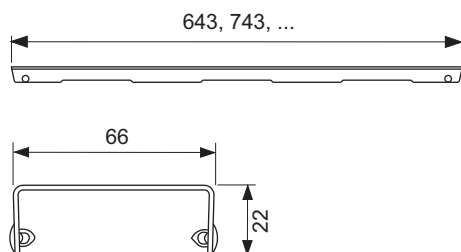

Декоративная решетка TECEdrainline "basic", нержавеющая сталь, глянец или сатин, для душевого канала, прямая

номенклатурный номер : 601010

Номинальная
длина: 1000 мм
Поверхность: глянец
К 1: 1 шт.

описание:

Декоративная решетка для душевого канала TECEdrainline (прямого) из нержавеющей стали (глянец/сатин) для установки в корпус канала, несущая способность в соответствии с классом нагрузки КЗ — испытательная нагрузка 300 кг.

данные о продажах:

наименование товара: Декоративная решетка TECEdrainline "basic" 1000 мм нержавеющая сталь, глянец, прямая
Группа товаров: 600
Группа продукции: 3006000050

Чертежи:

Запасные части:

- | | | |
|---|--------|------------------------------|
| 1 | 668014 | Крючок для извлечения основы |
| 2 | 668016 | Уплотняющие вставки (10 шт.) |