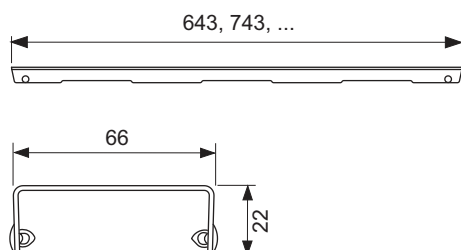

Декоративная решетка TECEdrainline "lines", нержавеющая сталь, глянец или сатин, для душевого канала, прямая

номенклатурный номер : 601221

Номинальная
длина: 1200 мм
Поверхность: сатин
К 1: 1 шт.

описание:

Декоративная панель для душевого канала TECEdrainline (прямого) из нержавеющей стали (глянец/сатин) для установки в корпус канала, несущая способность в соответствии с классом нагрузки КЗ — испытательная нагрузка 300 кг.

данные о продажах:

наименование товара: Декоративная решетка TECEdrainline "lines" 1200 мм нержавеющая сталь, сатин, прямая
Группа товаров: 600
Группа продукции: 3006000050

Чертежи:

Запасные части:

- | | | |
|---|--------|------------------------------|
| 1 | 668014 | Крючок для извлечения основы |
| 2 | 668016 | Уплотняющие вставки (10 шт.) |