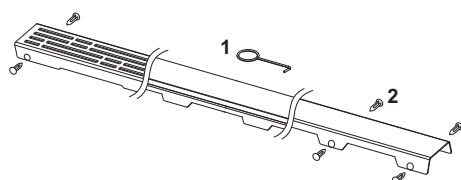

Декоративная решетка TECEdrainline "lines", нержавеющая сталь, глянец или сатин, для душевого канала, прямая

номенклатурный номер : 601221

Номинальная
длина: 1200 мм
Поверхность: сатин
К 1: 1 шт.

описание:

Декоративная панель для душевого канала TECEdrainline (прямого) из нержавеющей стали (глянец/сатин) для установки в корпус канала, несущая способность в соответствии с классом нагрузки КЗ — испытательная нагрузка 300 кг.

данные о продажах:

наименование товара: Декоративная решетка TECEdrainline "lines" 1200 мм нержавеющая сталь, сатин, прямая
Группа товаров: 600
Группа продукции: 3006000050

Чертежи:

Запасные части:

- | | | |
|---|--------|------------------------------|
| 1 | 668014 | Крючок для извлечения основы |
| 2 | 668016 | Уплотняющие вставки (10 шт.) |