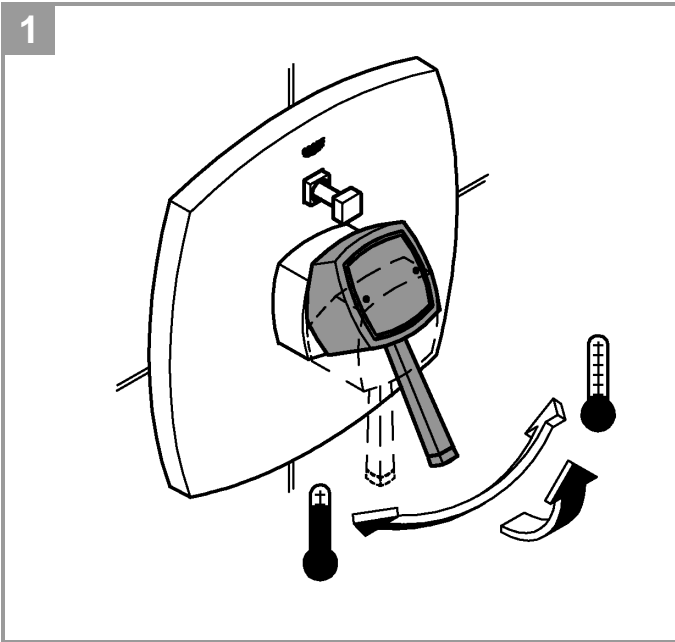

4

5

6

35 501

Pure Freude an Wasser

**GROHE**  
WAVES

**D**

+49 571 3989 333  
helpline@grohe.de