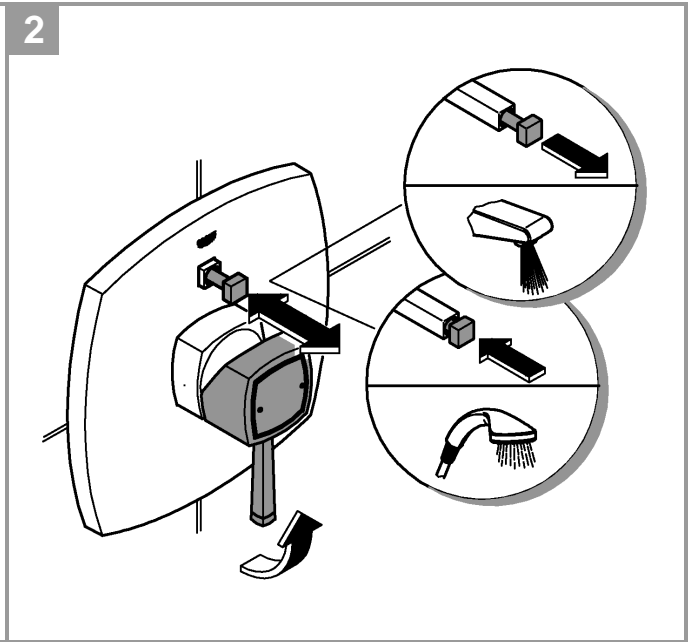

4

5

6

35 501

Pure Freude an Wasser

**GROHE**  
WAVES

**D**

+49 571 3989 333  
helpline@grohe.de