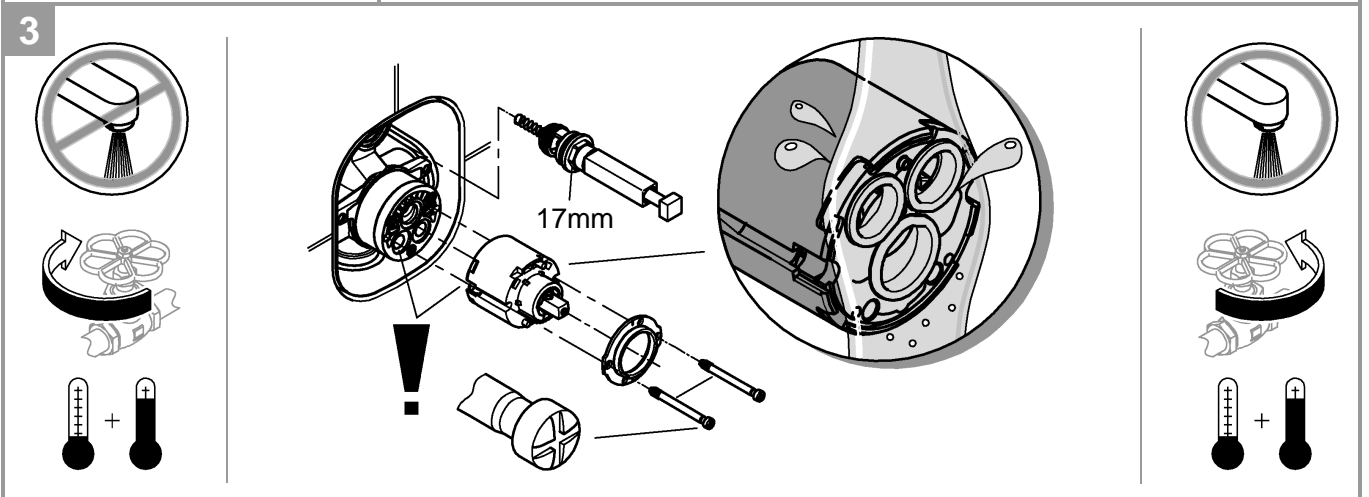

4

5

6

35 501

Pure Freude an Wasser

**GROHE**  
WAVES

**D**

+49 571 3989 333  
helpline@grohe.de