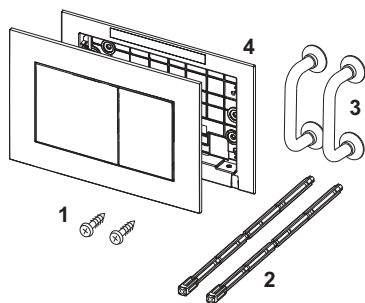

Панель смыва TECEpow для системы двойного смыва

номенклатурный номер : 9240402

Цвет: Хром матовый

Выставочные образцы: Да

К 1: 1 шт.

К 2: 10 шт.

описание:

Панель смыва для смывных бачков TECE, фронтальная или верхняя установка. Плоская пластиковая панель смыва, клавиши с резиновыми накладками с обеих сторон. В комплект входят толкатели и крепежные элементы. Подходит для установки на уровне стены вместе с монтажной рамкой унитаза и дистанционной рамкой TECEpow. Совместима с контейнером для гигиенических таблеток.

Размеры (ш x в x г): 220 x 150 x 5 мм

данные о продажах:

наименование товара: Панель смыва унитаза TECEpow, хром матовый

Группа товаров: 904

Группа продукции: 2009040240

Чертежи:

Запасные части:

- | | | |
|---|---------|--|
| 1 | 9820263 | Винты для крепления панели смыва, комплект 2 шт. |
| 2 | 9820022 | Толкатели (2 шт.) |
| 3 | 9820180 | Ручки для демонтажа панели смыва, 2 шт. |
| 4 | 9820346 | Монтажная рамка TECEpow |