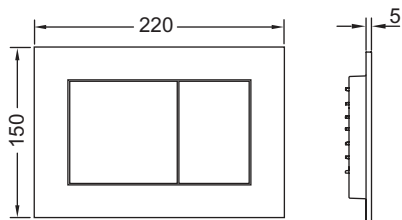

Панель смыва TECEpow для системы двойного смыва

номенклатурный номер : 9240402

Цвет: Хром матовый

Выставочные образцы: Да

К 1: 1 шт.

К 2: 10 шт.

описание:

Панель смыва для смывных бачков TECE, фронтальная или верхняя установка. Плоская пластиковая панель смыва, клавиши с резиновыми накладками с обеих сторон. В комплект входят толкатели и крепежные элементы. Подходит для установки на уровне стены вместе с монтажной рамкой унитаза и дистанционной рамкой TECEpow. Совместима с контейнером для гигиенических таблеток.

Размеры (ш x в x г): 220 x 150 x 5 мм

данные о продажах:

наименование товара: Панель смыва унитаза TECEpow, хром матовый

Группа товаров: 904

Группа продукции: 2009040240

Чертежи:

Запасные части:

- | | | |
|---|---------|--|
| 1 | 9820263 | Винты для крепления панели смыва, комплект 2 шт. |
| 2 | 9820022 | Толкатели (2 шт.) |
| 3 | 9820180 | Ручки для демонтажа панели смыва, 2 шт. |
| 4 | 9820346 | Монтажная рамка TECEpow |