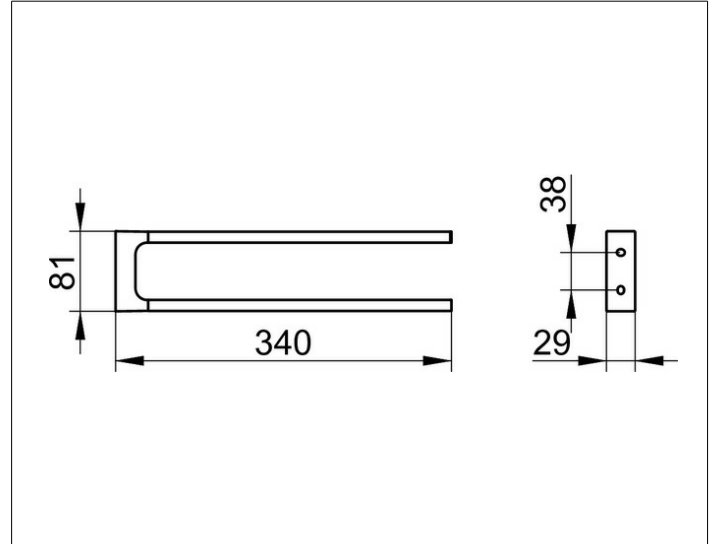

Edition 11

11119130000 Полотенцедержатель

ИЗДЕЛИЕ

ЧЕРТЕЖ

ОПИСАНИЕ ИЗДЕЛИЯ

двойной, неповоротный

ПОВЕРХНОСТЬ

Хром черный шлифованный

ГАБАРИТЫ

340 mm