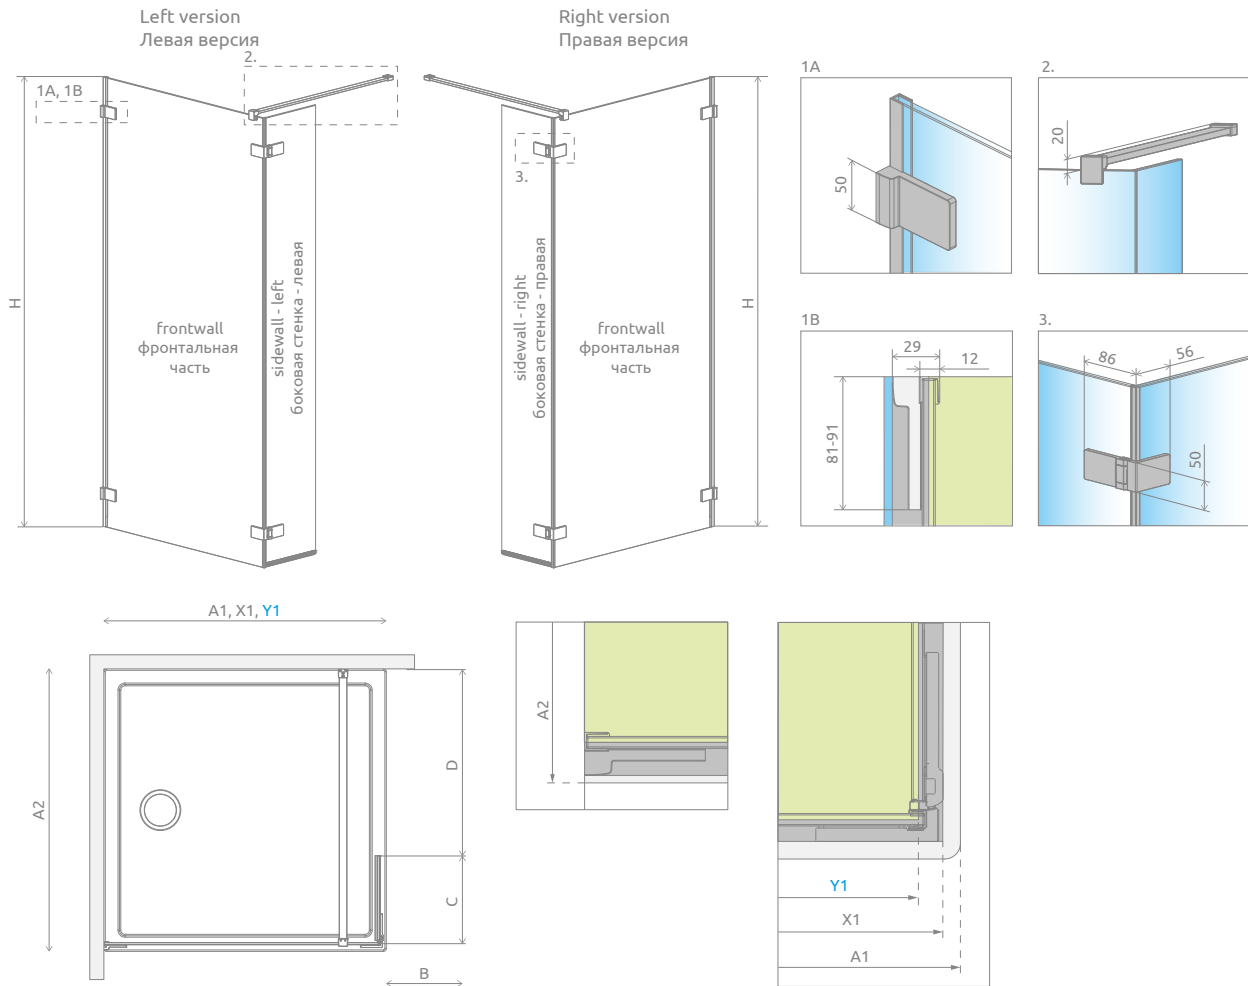

Arta Walk-in

Profile finish:
Данное изделие доступно с фурнитурой цвета:

03 Chrome+
03 Chrome+

Arta Walk-in + Giaros D

Shower enclosure set consists of 2 parts: Front wall and sidewall. Please specify all the article numbers when making an order.
В заказе надо указать 2 номера артикулов: фронтальной части и боковой стенки.

FRONT WALL ФРОНТАЛЬНАЯ ЧАСТЬ

Model Модель	Tray width (X1) Размер поддона (X1)	Dimension to the glass panel axis (Y1) Размер к оси стекла (Y1)	Height (H) Высота (H)	TRANSPARENT GLASS ПРОЗРАЧНОЕ СТЕКЛО
				Art. No. № арт.
Walk-in front 80	786-796	773-783	2000	386280-03-01
Walk-in front 90	886-896	873-883	2000	386290-03-01
Walk-in front 100	986-996	973-983	2000	386210-03-01
Walk-in front 110	1086-1096	1073-1083	2000	386211-03-01
Walk-in front 120	1186-1196	1173-1183	2000	386212-03-01
Walk-in front 130	1286-1296	1273-1283	2000	386213-03-01
Walk-in front 140	1386-1396	1373-1383	2000	386214-03-01

SIDEWALL БОКОВАЯ СТЕНКА

Model Модель	Width (C) Ширина (C)	Height (H) Высота (H)	TRANSPARENT GLASS ПРОЗРАЧНОЕ СТЕКЛО
			Art. No. № арт.
Sidewall Боковая стенка 40 L	400	2000	386010-03-01L
Sidewall Боковая стенка 40 R	400	2000	386010-03-01R

FRONT WALL | ФРОНТАЛЬНАЯ ЧАСТЬ

Model Модель	A1	A2	X1	Y1	H
Front 80	800	max 1500	786-796	773-783	2000
Front 90	900	max 1500	886-896	873-883	2000
Front 100	1000	max 1500	986-996	973-983	2000
Front 110	1100	max 1500	1086-1096	1073-1083	2000
Front 120	1200	max 1500	1186-1196	1173-1183	2000
Front 130	1300	max 1500	1286-1296	1273-1283	2000
Front 140	1400	max 1500	1386-1396	1373-1383	2000