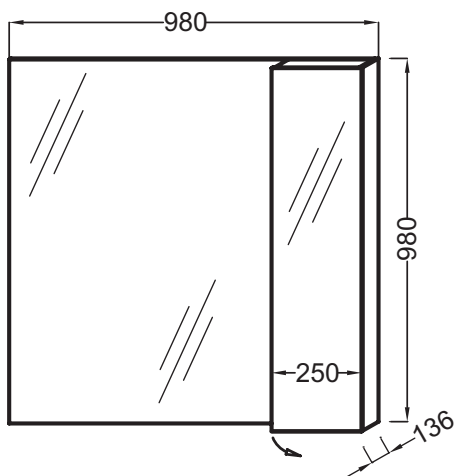

EB1337

Коллекция: SOPRANO

Отделки*:

NF - Без отделки

Общие характеристики:

Преимущества для конечного пользователя

- Оптимизированное пространство: 3 фиксированные полочки, легкий доступ к флакончикам и туалетным принадлежностям
- Комфорт: большое зеркало
- Дизайн и эстетика: идеальное сочетание линий зеркала и мебели

Преимущества при монтаже

- Легкая установка: зеркало плотно примыкает к столешнице

Технические характеристики

- РАЗМЕРЫ (СМ): 98 x 13,60 x 98 см
- МЕСТО ДЛЯ ХРАНЕНИЯ: Дверца с механизмом "плавное закрывание"
- ВНУТРЕННЯЯ СИСТЕМА ХРАНЕНИЯ: 3 фиксированные полочки
- В качестве опции: светодиодная подсветка
- ВЕС: 20 кг
- РЕШЕНИЕ ХРАНЕНИЯ: Дверцы
- РЕКОМЕНДОВАННЫЙ СМЕСИТЕЛЬ: Смесители Talan - современный дизайн

Технический чертёж

Спецификация продукта: Зеркало 98 см с полками. EB1337. Коллекция: SOPRANO. РАЗМЕРЫ (СМ): 98 x 13,60 x 98 см. ВЕС: 20 кг. МЕСТО ДЛЯ ХРАНЕНИЯ: Дверца с механизмом "плавное закрывание". РЕШЕНИЕ ХРАНЕНИЯ: Дверцы. ВНУТРЕННЯЯ СИСТЕМА ХРАНЕНИЯ: 3 фиксированные полочки. РЕКОМЕНДОВАННЫЙ СМЕСИТЕЛЬ: Смесители Talan - современный дизайн. В качестве опции: светодиодная подсветка.