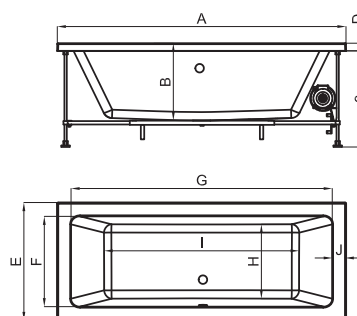

**BA
SIC**

MINIMAL

Описание

ванна без электронного оборудования, встроенная, без смесителя, формат прямоугольный 170x80, версия для встроенного монтажа, слив в центре, акрил санитарный 4мм.

Отделка

белый блестящий 100050900 -
N710000088

Техническая схема

Размеры в мм

mm	A	B	C	D	E	F	G	H	I	J
1700 x 700	1700	450	565	45	700	540	1540	440	1140	80
1700 x 750	1700	470	565	45	750	600	1540	490	1140	80
1700 x 800	1700	470	565	45	800	640	1540	540	1140	80
1800 x 800	1800	470	565	45	800	640	1640	540	1240	80
1900 x 900	1900	470	565	45	900	740	1740	640	1340	80