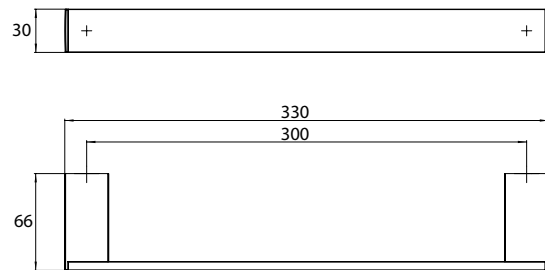

## Bath grip chrome

Art.No.1870 001 30

310 mm