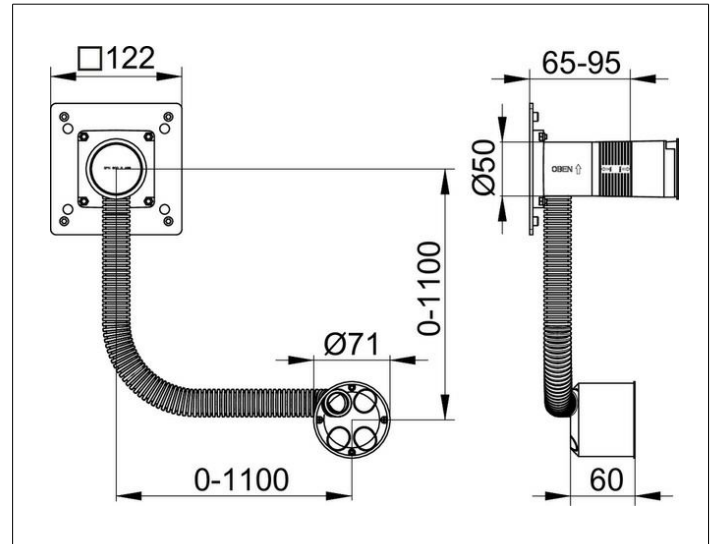

Armaturenzubehör

59917000070 Комплект для встройки

ИЗДЕЛИЕ

ЧЕРТЕЖ

ГАБАРИТЫ

1200 mm