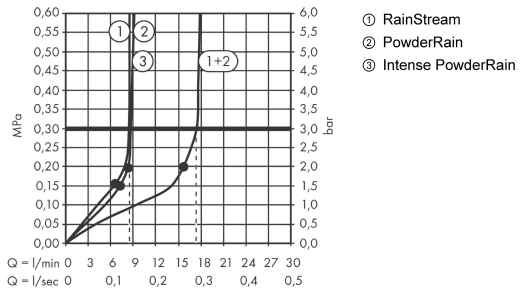

Rainfinity**Верхний душ 250 3jet EcoSmart с настенным креплением**Поверхности : **хром** Артикульный номер: **26233000****Описание****Характеристики**

- состоит из: верхний душ, настенный вывод
- выступ 273 мм
- тип струи: PowderRain, Intense PowderRain, RainStream
- средний распылительный диск: 151 мм
- размер душевого диска: 250 мм
- держатель для душа со сменным углом наклона на 10-30°
- максимальный расход воды при 3 бар: 9 л/мин
- расход воды для струи RainStream (при 3 бар): 9 л/мин
- расход воды в режиме Intense PowderRain (при 3 барах): 9 л/мин
- расход воды PowderRain (при 3 барах): 9 л/мин
- управление тремя зонами струй осуществляется посредством трех вентилях или одного переключающего вентиля с тремя ответвлениями
- переключение на термостате Select
- поверхность душевого диска: графит
- материал душевого диска: алюминий
- съемный верхний душ для очистки
- рамка: металл
- монтаж: стена, скрытый монтаж с помощью iBox Universal

Технология**Продукт****Чертеж**

Rainfinity

Верхний душ 250 3jet EcoSmart с настенным креплением

Поверхности : хром Артикулный номер: 26233000

График расхода воды

Расход измерен практически с помощью соответствующей арматуры (термостат/смеситель/скрытый клапан).