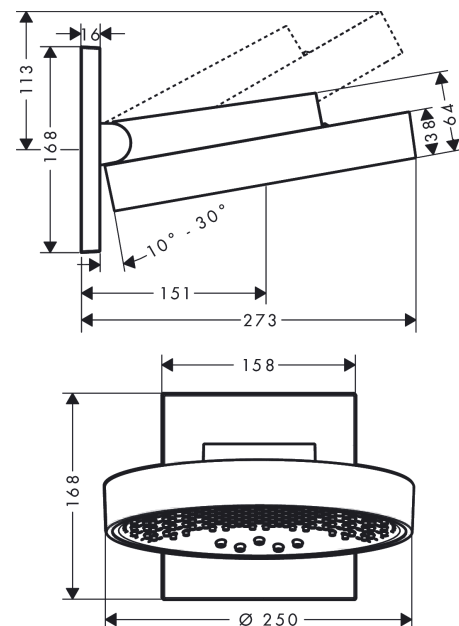

Rainfinity**Верхний душ 250 3jet EcoSmart с настенным креплением**Поверхности : **хром** Артикульный номер: **26233000****Описание****Характеристики**

- состоит из: верхний душ, настенный вывод
- выступ 273 мм
- тип струи: PowderRain, Intense PowderRain, RainStream
- средний распылительный диск: 151 мм
- размер душевого диска: 250 мм
- держатель для душа со сменным углом наклона на 10-30°
- максимальный расход воды при 3 бар: 9 л/мин
- расход воды для струи RainStream (при 3 бар): 9 л/мин
- расход воды в режиме Intense PowderRain (при 3 барах): 9 л/мин
- расход воды PowderRain (при 3 барах): 9 л/мин
- управление тремя зонами струй осуществляется посредством трех вентилях или одного переключающего вентиля с тремя ответвлениями
- переключение на термостате Select
- поверхность душевого диска: графит
- материал душевого диска: алюминий
- съемный верхний душ для очистки
- рамка: металл
- монтаж: стена, скрытый монтаж с помощью iBox Universal

Технология**Продукт****Чертеж**

Rainfinity

Верхний душ 250 3jet EcoSmart с настенным креплением

Поверхности : хром Артикулный номер: 26233000

График расхода воды

Расход измерен практически с помощью соответствующей арматуры (термостат/смеситель/скрытый клапан).

Rainfinity

Верхний душ 250 3jet EcoSmart с настенным креплением

Поверхности : **хром** Артикульный номер: **26233000**

Пример монтажа