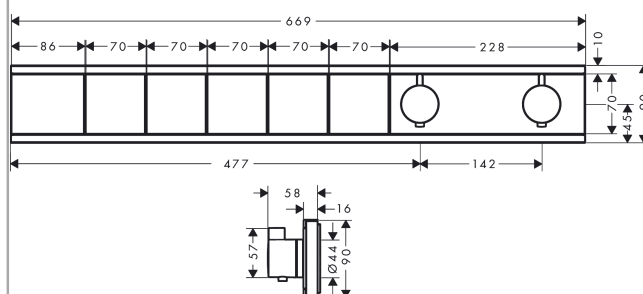

**RainSelect****Термостат, СМ, для 5 потребителей**Поверхности : **матовый белый** Артикульный номер: **15384700****Описание****Характеристики**

- в зависимости от расхода и ситуации при установке, снижение расхода примерно на 50%, встроенная функция отключения
- 5 потребителей
- возможно одновременное включение нескольких потребителей
- кнопка включения/выключения Select для 5 потребителей
- картридж термостата, клапан Select
- мин. рабочее давление: 1 бар
- макс. рабочее давление: 10 бар
- предохранительный ограничитель при 40°C
- регулируемое ограничение температуры
- клапан обратного тока воды
- вид соединения: скрытая часть
- Термостат поставляется с кнопками ручной душ, PowderRain, Waterfall, Rain (широкая струя), плечевой душ

**Технология****Продукт****Чертеж**

**RainSelect**

Термостат, СМ, для 5 потребителей

Поверхности : матовый белый    Артикульный номер: **15384700**

**Пример монтажа**

**RainSelect**  
1531318X / 15384XXX