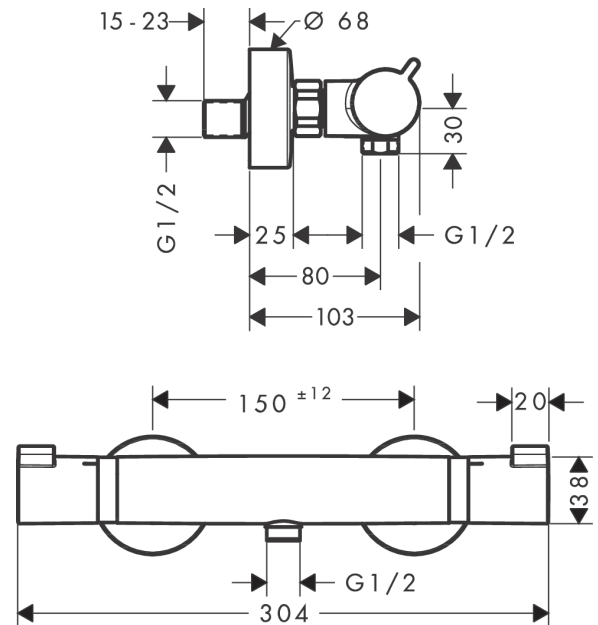

**Ecostat****Термостат для душа Comfort, внешнего монтажа**Поверхности : **матовый белый** Артикульный номер: **13116700****Описание****Характеристики**

- 1 потребитель
- межосевое подключение: 150 мм ± 12 мм
- кнопка Ecostop ограничивает расход воды до 10 л/мин
- максимальный расход воды при 3 бар: 17 л/мин
- расход воды у ручного душа при давлении 3 бар: 17 л/мин
- картридж термостата, с керамическим вентилем 180°
- мин. рабочее давление: 1 бар
- макс. рабочее давление: 10 бар
- предохранительный ограничитель при 40°C
- регулируемое ограничение температуры
- клапан обратного тока воды
- с шумопоглотителем
- материал рукояток: металл
- вид соединения: S-образные эксцентрики
- грязеулавливающий фильтр входит в комплект поставки

**Продукт****Чертеж**

**Ecostat**

**Термостат для душа Comfort, внешнего монтажа**

Поверхности : **матовый белый** Артикульный номер: **13116700**

**График расхода воды**