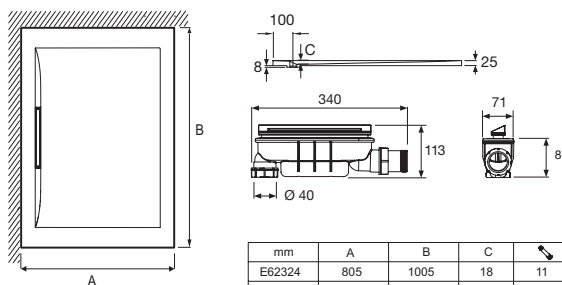

Преимущества при монтаже

- 3 типа установки : в пол, на пол, приподнятая на высоту 2,6 см
- Простая установка : идеально ровные углы позволяют без проблем состыковать поддон с плиткой
- Слив : Душевой поддон поставляется с полноценным сливом, уровень воды 50 мм, 2 выхода (горизонтальный и вертикальный). Пропускная способность 29 л/мин.

Технические характеристики

- РАЗМЕРЫ (CM): 100 x 80 x 2,60 см
- МАТЕРИАЛ: Flight (композит+акрил)
- ФОРМА: Прямоугольные
- Дополнительная опция : Набор для увеличения высоты (высота +10/13 см), уплотнительная лента.
- ВЕС: 24 кг
- НОРМЫ И ПРАВИЛА: CE
- Гарантия 10 лет

Связанные продукты

- E62751: Набор для увеличения высоты с фартуком

Технический чертеж

| mm | A | B | C | ⌘ |
|--------|-----|------|----|----|
| E62324 | 805 | 1005 | 18 | 11 |
| E62326 | 805 | 1205 | 18 | 11 |
| E62327 | 905 | 1205 | 18 | 11 |
| E62329 | 805 | 1405 | 18 | 14 |
| E62330 | 905 | 1405 | 18 | 14 |
| E62331 | 805 | 1505 | 18 | 14 |
| E62332 | 805 | 1605 | 18 | 14 |
| E62333 | 905 | 1605 | 18 | 14 |
| E62334 | 805 | 1705 | 18 | 16 |
| E62335 | 905 | 1705 | 18 | 16 |
| E62336 | 805 | 1805 | 18 | 16 |

Спецификация продукта: Прямоугольный душевой поддон 100 см. E62324. Коллекция: FLIGHT PURE. РАЗМЕРЫ (CM): 100 x 80 x 2,60 см. ВЕС: 24 кг. МАТЕРИАЛ: Flight (композит+акрил). НОРМЫ И ПРАВИЛА: CE. ФОРМА: Прямоугольные. Гарантия 10 лет. Дополнительная опция : Набор для увеличения высоты (высота +10/13 см), уплотнительная лента..