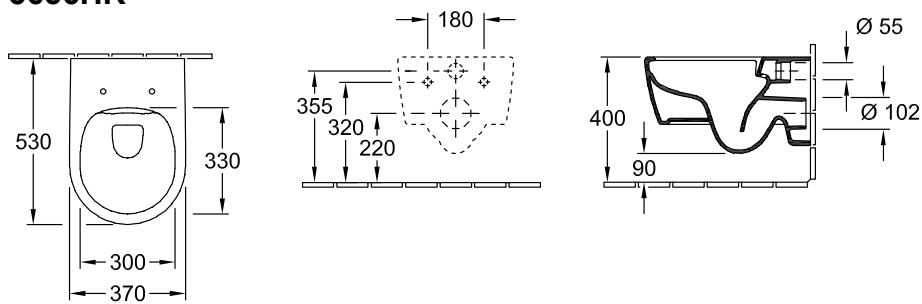

КОМБИНИРОВАННАЯ УПАКОВКА AVENTO

ИНФОРМАЦИЯ ОБ ИЗДЕЛИИ

1. POSITION

Modell	5656HR
Коллекция	Avento
Проекты	DESIGN
Weight	22 kg
Описание	DirectFlush Санфарфор комбинированная упаковка унитаза с вертикальным смывом DirectFlush 5656 R0 XX, сиденье для унитаза с функцией QuickRelease и SoftClosing 9M77 C1 XX
Объем смыва	3 / 6 l
Установка	подвесная модель
Выпуск	горизонтальный выпуск
Материал	Санфарфор
Leed	2
Specification texts	Avento; Комбинированная упаковка; DirectFlush; Санфарфор; подвесная модель; объем смыва: 3 / 6 l; Leed: 2; горизонтальный выпуск; комбинированная упаковка

ЦВЕТА

Альпийский белый CeramicPlus	5656HRR1	4051202472191
Stone White CeramicPlus	5656HRRW	4051202843397
Альпийский белый	5656HR01	4051202472184

ТЕХНИЧЕСКИЕ ЧЕРТЕЖИ

5656HR

ТЕХНИЧЕСКИЕ ЧЕРТЕЖИ

5656HR