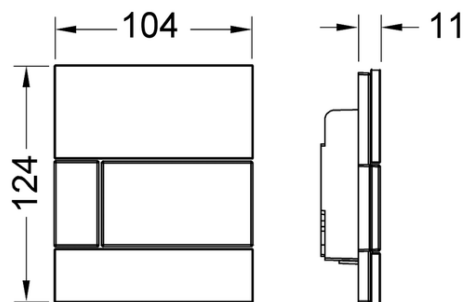

Стеклопанель смыва TECEsquare с картриджем для писсуара

номенклатурный номер : 9242805

Цвет: Стекло мятный зеленый, клавиши хром глянцевый

Выставочные образцы: —

К 1: 1 шт.

К 2: 15 шт.

описание:

Монтажный комплект для сливного клапана TECE U 1.

Сливной клапан категорий 1.5 и 4 (DIN EN 12541).

Регулируемый объем смыва 1, 2 или 4 литра.

Минимальное рабочее давление в системе — 0,5 бар.

Комплект поставки:

- Картридж сливного клапана
- Плоская стеклянная панель смыва
- Толкатель и комплект крепежных элементов

Возможен монтаж на уровне стены с применением монтажной рамки панелей смыва для писсуара.

Размеры (ш x в x г): 104 x 124 x 11 мм

данные о продажах:

наименование товара: Панель смыва TECEsquare с картриджем для писсуара, стекло зеленое, клавиша хром глянцевый

Группа товаров: 904

Группа продукции: 2009040060

Чертежи: