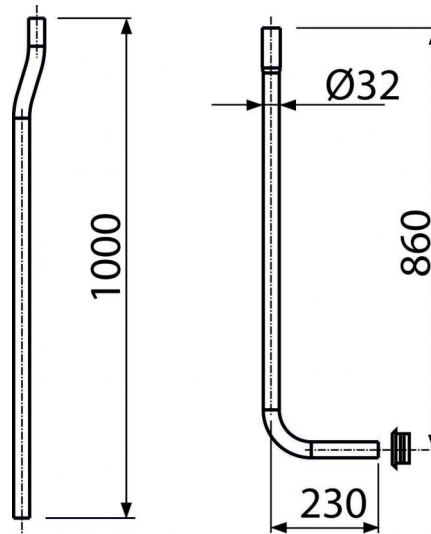

A95

Водосливная труба DN32,
состоящая из двух частей + прокладка гофрированная

**Область применения**

Для подключения настенных бачков к унитазу

Свойства

- Материал: ABS
- Водосливная труба Ø32 мм

Содержание комплекта

- Колено Ø35 мм
- Труба Ø32 мм
- Манжета переходная 55-58/32 мм

Код заказа, Логистическая информация

Код	EAN	Вес (шт упаковка паллета)	Размеры (шт упаковка)	Количество (упаковка паллета)
A95	8594045933413	0,3660 0,0000 0,0000 кг	1000×64×230 – мм	1 – шт