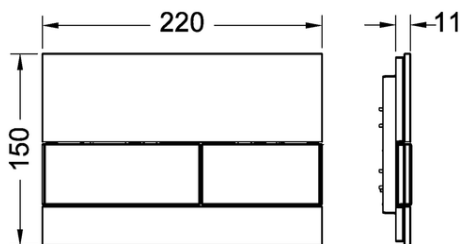

Стеклопанель смыва унитаза TECEsquare для системы с двойным смывом

номенклатурный номер : 9240805

Цвет: Стекло мятный зеленый, клавиши хром глянцевый

Выставочные образцы: —

К 1: 1 шт.

К 2: 10 шт.

описание:

Панель смыва для смывных бачков TECE, фронтальная или верхняя установка. Плоская стеклянная панель смыва с двумя установленными на пружинах клавишами привода кулисного типа. Подходит для монтажа на уровне стены вместе с монтажной рамкой унитаза для монтажа на уровне стены (например, арт. 9240649). Совместима с контейнером для гигиенических таблеток.

Размеры (ш x в x г): 220 x 150 x 11 мм

данные о продажах:

наименование товара: Панель смыва унитаза TECEsquare, стекло зеленое, клавиши хром глянцевый, система двойного смыва

Группа товаров: 904

Группа продукции: 2009040060

Чертежи:

Запасные части:

1	9820253	Пружины клавиш TECE, комплект 2 шт.
2	9820249	Винт антивандальный
3	9820263	Винты для крепления панели смыва, комплект 2 шт.
4	9820022	Толкатели (2 шт.)
5	9820180	Ручки для демонтажа панели смыва, 2 шт.
6	9820328	Монтажная рамка TECEsquare
7	9820558	Клавиши смыва TECEsquare хром глянцевый, комплект