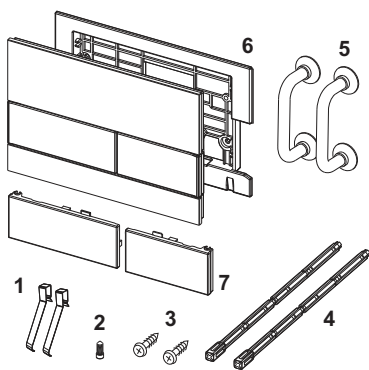

Запасные части:

1	9820253	Пружины клавиш TECE, комплект 2 шт.
2	9820249	Винт антивандальный
3	9820263	Винты для крепления панели смыва, комплект 2 шт.
4	9820022	Толкатели (2 шт.)
5	9820180	Ручки для демонтажа панели смыва, 2 шт.
6	9820328	Монтажная рамка TECEsquare
7	9820558	Клавиши смыва TECEsquare хром глянцевый, комплект