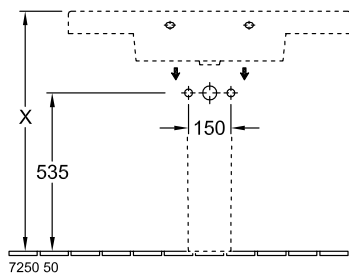

ТЕХНИЧЕСКИЕ ЧЕРТЕЖИ

611610