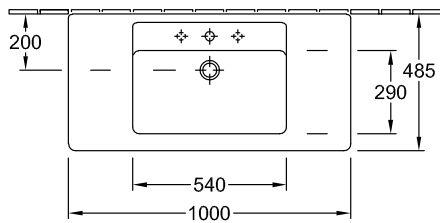

ТЕХНИЧЕСКИЕ ЧЕРТЕЖИ

611610