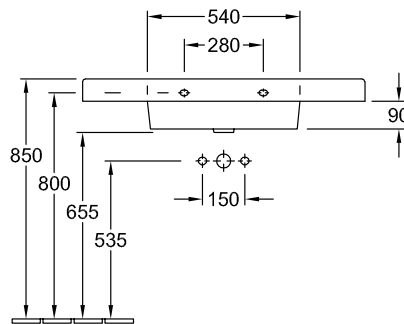

ТЕХНИЧЕСКИЕ ЧЕРТЕЖИ

611610