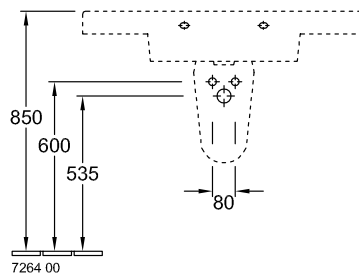

ТЕХНИЧЕСКИЕ ЧЕРТЕЖИ

611610