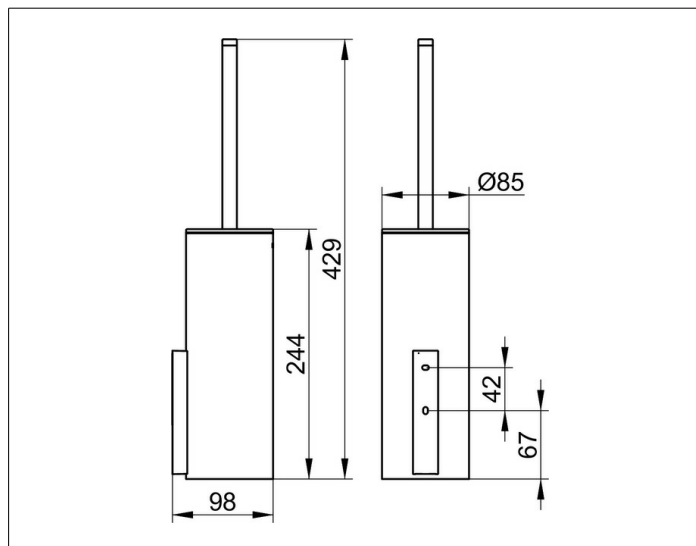

**Edition 400**

11564139000 Туалетный гарнитур

**ИЗДЕЛИЕ****ЧЕРТЕЖ****ОПИСАНИЕ ИЗДЕЛИЯ**

В комплекте с хрустальной матовой колбой, вставляемой пластиковой колбой, ершом с ручьяткой и крышкой, запасной головкой ершика

**ПОВЕРХНОСТЬ**

Хром черный шлифованный

**СПЕЦИФИКАЦИИ**

KEUCO Edition 400 toilet brush set, 11564139000  
brushed black chrome toilet brush set,  
sculptural design,  
wall-mounted, complete with crystal glass insert, matt  
brush with handle and lid,  
spare brush head,  
detachable opaque synthetic insert for easy cleaning,  
height insert 9-5/8" (height including brush 16-15/16"),  
diameter 3-3/8", depth 3-7/8",  
the toilet brush set is fitted concealed,  
delivery includes anti-corrosion fixings