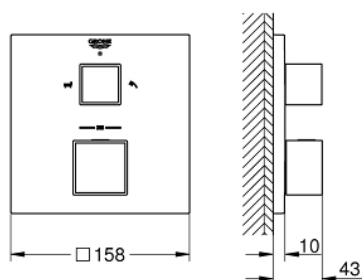

24 155 AL0 GROHTHERM CUBE ТЕРМОСТАТ ДЛЯ ВАННЫ С ПЕРЕКЛЮЧАТЕЛЕМ НА 2 ПОЛОЖЕНИЯ

ОПИСАНИЕ ПРОДУКТА

- комплект верхней монтажной части для
- GROHE Rapido SmartBox 35 600 000 (универсальная встраиваемая часть)
- **GROHE TurboStat** встроенный термозлемент
- **GROHE StarLight** поверхность
- с настенными розетками **GROHE FastFixation** (скрытые эксцентрики, уплотнение, скрытый монтаж)
- металлическая накладная панель, регулируемая на 6°
- графическое обозначение: ванна и душ
- **GROHE SafeStop** стопор безопасности при 38°C
-
- **GROHE SafeStop Plus** опционно ограничитель температуры на 43°C / 46°C, включен
- **GROHE AquaDimmer**, встроенный переключатель
- распределение расхода:
 - выход В = 27 л/мин,
 - выход С = 30 л/мин
- без встраиваемой части

24 155 AL0 GROHTHERM CUBE ТЕРМОСТАТ ДЛЯ ВАННЫ С ПЕРЕКЛЮЧАТЕЛЕМ НА 2 ПОЛОЖЕНИЯ

ЗАПАСНЫЕ ЧАСТИ

- 1: Temperature control handle (Order-nr. 49091AL0)
 - 2: Mounting plate (Order-nr. 49080000)
 - 3: Escutcheon (Order-nr. 49103AL0)
 - 4: Shut-off handle Aquadimmer (Order-nr. 49092AL0)
 - 5: Aquadimmer (Order-nr. 49084000)
 - 6: Термостатический картридж (Order-nr. 49028000)
 - 7: Non-return valve (Order-nr. 49085000)
 - 8: Уплотнение (Order-nr. 48360000)
 - 9: реверс.терм.картр. 3/4 для SmartControl (Order-nr. 49003000)*
 - 10: Ключ (Order-nr. 49059000)*
 - 11: Rapido SmartBox Набор запорных клапанов (Order-nr. 1405300M)*
 - 12: SmartBox Унив.Набор удлин,25мм,GRT 2-рук (Order-nr. 14058000)*
- * Optional accessories