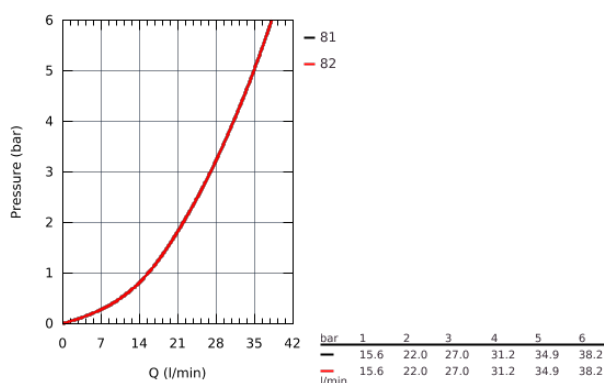

24 155 AL0 GROHTHERM CUBE ТЕРМОСТАТ ДЛЯ ВАННЫ С ПЕРЕКЛЮЧАТЕЛЕМ НА 2 ПОЛОЖЕНИЯ

ОПИСАНИЕ ПРОДУКТА

- комплект верхней монтажной части для
- GROHE Rapido SmartBox 35 600 000 (универсальная встраиваемая часть)
- **GROHE TurboStat** встроенный термозлемент
- **GROHE StarLight** поверхность
- с настенными розетками **GROHE FastFixation** (скрытые эксцентрики, уплотнение, скрытый монтаж)
- металлическая накладная панель, регулируемая на 6°
- графическое обозначение: ванна и душ
- **GROHE SafeStop** стопор безопасности при 38°C
-
- **GROHE SafeStop Plus** опционно ограничитель температуры на 43°C / 46°C, включен
- **GROHE AquaDimmer**, встроенный переключатель
- распределение расхода:
 - выход В = 27 л/мин,
 - выход С = 30 л/мин
- без встраиваемой части