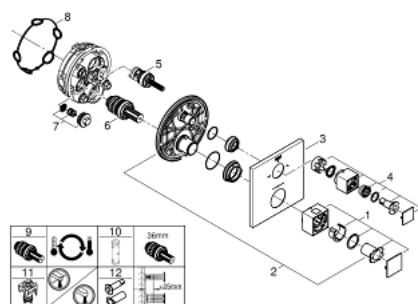

24 155 AL0 GROHTHERM CUBE ТЕРМОСТАТ ДЛЯ ВАННЫ С ПЕРЕКЛЮЧАТЕЛЕМ НА 2 ПОЛОЖЕНИЯ

ОПИСАНИЕ ПРОДУКТА

- комплект верхней монтажной части для
- GROHE Rapido SmartBox 35 600 000 (универсальная встраиваемая часть)
- **GROHE TurboStat** встроенный термозлемент
- **GROHE StarLight** поверхность
- с настенными розетками **GROHE FastFixation** (скрытые эксцентрики, уплотнение, скрытый монтаж)
- металлическая накладная панель, регулируемая на 6°
- графическое обозначение: ванна и душ
- **GROHE SafeStop** стопор безопасности при 38°C
-
- **GROHE SafeStop Plus** опционно ограничитель температуры на 43°C / 46°C, включен
- **GROHE AquaDimmer**, встроенный переключатель
- распределение расхода:
 - выход В = 27 л/мин,
 - выход С = 30 л/мин
- без встраиваемой части

24 155 AL0 GROHTHERM CUBE ТЕРМОСТАТ ДЛЯ ВАННЫ С ПЕРЕКЛЮЧАТЕЛЕМ НА 2 ПОЛОЖЕНИЯ

ЗАПАСНЫЕ ЧАСТИ

- 1: Temperature control handle (Order-nr. 49091AL0)
 - 2: Mounting plate (Order-nr. 49080000)
 - 3: Escutcheon (Order-nr. 49103AL0)
 - 4: Shut-off handle Aquadimmer (Order-nr. 49092AL0)
 - 5: Aquadimmer (Order-nr. 49084000)
 - 6: Термостатический картридж (Order-nr. 49028000)
 - 7: Non-return valve (Order-nr. 49085000)
 - 8: Уплотнение (Order-nr. 48360000)
 - 9: реверс.терм.картр. 3/4 для SmartControl (Order-nr. 49003000)*
 - 10: Ключ (Order-nr. 49059000)*
 - 11: Rapido SmartBox Набор запорных клапанов (Order-nr. 1405300M)*
 - 12: SmartBox Унив.Набор удлин,25мм,GRT 2-рук (Order-nr. 14058000)*
- * Optional accessories