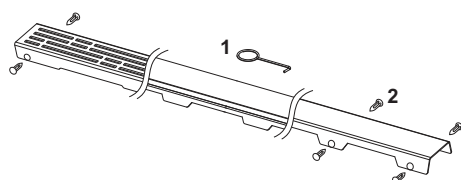

Декоративная решетка TECEdrainline "royal", нержавеющая сталь, глянец или сатин, для душевого канала, прямая

номенклатурный номер : 601541

Номинальная
длина: 1500 мм
Поверхность: сатин
К 1: 1 шт.

описание:

Декоративная панель для душевого канала TECEdrainline (прямого) из нержавеющей стали (глянец/сатин) для установки в корпус канала, несущая способность в соответствии с классом нагрузки К3 — испытательная нагрузка 300 кг.

данные о продажах:

наименование товара: Декоративная решетка TECEdrainline "royal" 1500 мм нержавеющая сталь, сатин, прямая
Группа товаров: 600
Группа продукции: 3006000050

Чертежи:

Запасные части:

- | | | |
|---|--------|------------------------------|
| 1 | 668014 | Крючок для извлечения основы |
| 2 | 668016 | Уплотняющие вставки (10 шт.) |