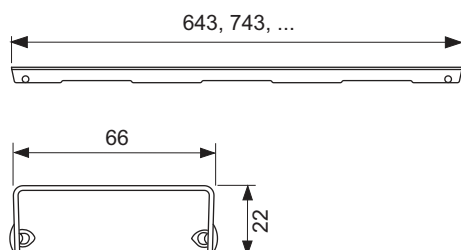

Декоративная решетка TECEdrainline "royal", нержавеющая сталь, глянец или сатин, для душевого канала, прямая

номенклатурный номер : 601541

Номинальная
длина: 1500 мм
Поверхность: сатин
К 1: 1 шт.

описание:

Декоративная панель для душевого канала TECEdrainline (прямого) из нержавеющей стали (глянец/сатин) для установки в корпус канала, несущая способность в соответствии с классом нагрузки К3 — испытательная нагрузка 300 кг.

данные о продажах:

наименование товара: Декоративная решетка TECEdrainline "royal" 1500 мм нержавеющая сталь, сатин, прямая
Группа товаров: 600
Группа продукции: 3006000050

Чертежи:

Запасные части:

- | | | |
|---|--------|------------------------------|
| 1 | 668014 | Крючок для извлечения основы |
| 2 | 668016 | Уплотняющие вставки (10 шт.) |