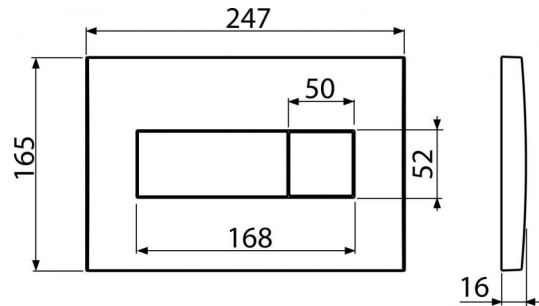

M371

Кнопка управления для скрытых систем инсталляции, хром-глянец

Область применения

Для скрытых систем инсталляции и бачков для замуровывания в стену

Свойства

- Двойной смыл, механический принцип действия
- Совместимость со всеми скрытыми системами инсталляции Alcaplast
- Материал: пластик
- Поверхностная отделка: хром глянцевый

Содержание комплекта

- Шаблон для установки кнопок управления
- Винт промывочного механизма 2 шт.
- Кнопка
- Монтажная рама для установки кнопки
- Резьбовое крепление монтажной рамы кнопки 2 шт.

Код заказа, Логистическая информация

Код	EAN	Вес (шт | упаковка | паллета)	Размеры (шт | упаковка)	Количество (упаковка | паллета)
M371	8594045938289	Chrom-lesk 0,3931 | 10,0475 | 301,3300 кг	250x40x175 | 595x245x395 MM	25 | 700 шт

Гарантии

2/2 лет

Таможенный код

39269097

Технические параметры

- Действующая сила < 20 N