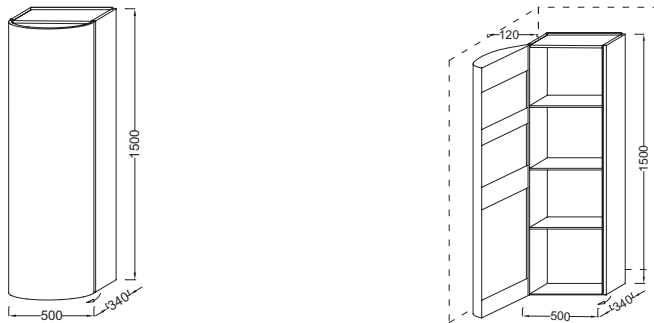

Коллекция: PRESQU'ILE

Отделки*:

Общие характеристики:

Преимущества для конечного пользователя

- Элегантный дизайн: романтическая коллекция объединяет в себе женственные линии и элегантные отделки, которые позволяют насладиться атмосферой настоящей французской ванной комнаты
- Покрытие: элегантность отделки из красного дерева
- Комфорт: дверцы с механизмом "плавное закрывание"
- Большая вместительность: 4 полки и 3 полки для хранения флаконов на дверце

Технические характеристики

- РАЗМЕРЫ (СМ): 50 x 34 x 150 см
- ТИП УСТАНОВКИ: Подвесная
- РЕШЕНИЕ ХРАНЕНИЯ: Дверцы
- ДОПОЛНИТЕЛЬНЫЙ МОДУЛЬ: Подвесные колонны
- ВЕС: 36 кг
- МЕСТО ДЛЯ ХРАНЕНИЯ: 1 дверца с механизмом «плавное закрывание», шарниры слева
- МОДЕЛЬ: Левосторонняя

Связанные продукты

- EB1102: Мебель 50 см для раковины-столешницы 60 см

Технический чертёж

Спецификация продукта: Подвесная колонна 50 см, левосторонняя. EB1115G. Коллекция: PRESQU'ILE. РАЗМЕРЫ (СМ): 50 x 34 x 150 см. ВЕС: 36 кг. ТИП УСТАНОВКИ: Подвесная. МЕСТО ДЛЯ ХРАНЕНИЯ: 1 дверца с механизмом «плавное закрывание», шарниры слева. РЕШЕНИЕ ХРАНЕНИЯ: Дверцы. МОДЕЛЬ: Левосторонняя. ДОПОЛНИТЕЛЬНЫЙ МОДУЛЬ: Подвесные колонны.