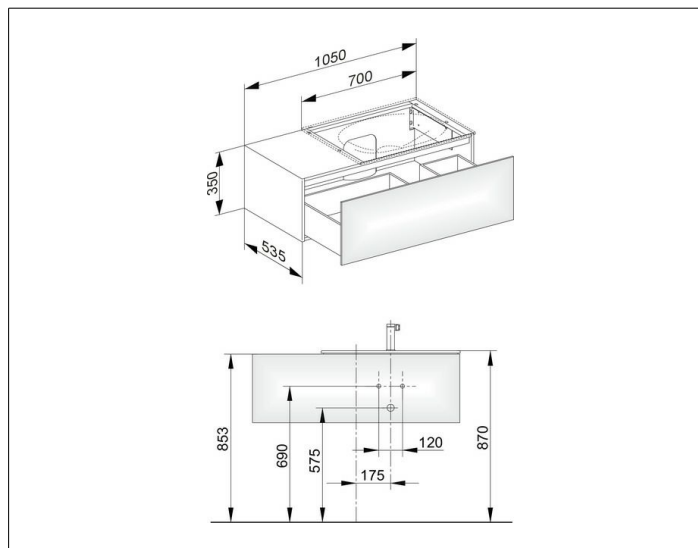

Edition 11

31154ZZ0000 Тумба под умывальник

ИЗДЕЛИЕ

ЧЕРТЕЖ

ОПИСАНИЕ ИЗДЕЛИЯ

подходит к керамическому умывальнику арт. 31140,
1 выдвижной фронт с нажимным открыванием push-to-open
вкл. пластиковый сифон 1 1/4 x 32

ОБОРУДОВАНИЕ

- 1 передвижной ящик для хранения (190 x 70 x 413 мм)

ПОВЕРХНОСТЬ

21

ГАБАРИТЫ

1050 x 350 x 535 мм