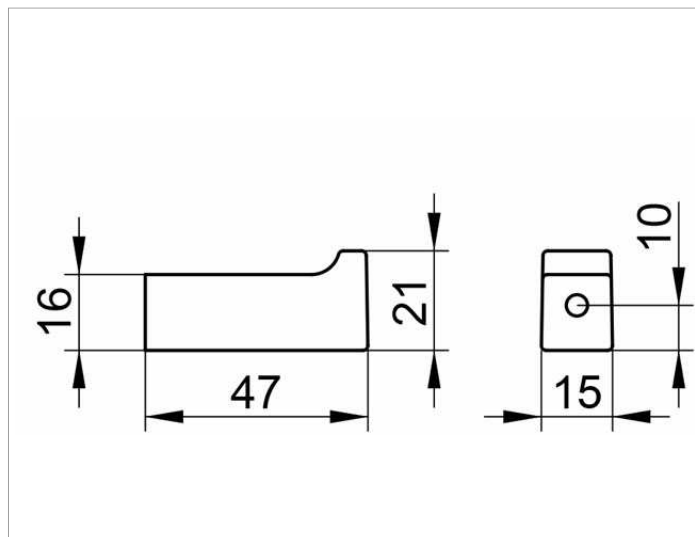

Edition 11

11114010000 Крючок для полотенца

ИЗДЕЛИЕ

ЧЕРТЕЖ

поверхность

хром

спецификации

KEUCO EDITION 11 towel hooks 11114010000  
chromed towel hooks and clear-cut design in geometric shapes  
Radius 1-7/8", max. Height 16/16"  
Delivery with corrosion resistant mounting hardware