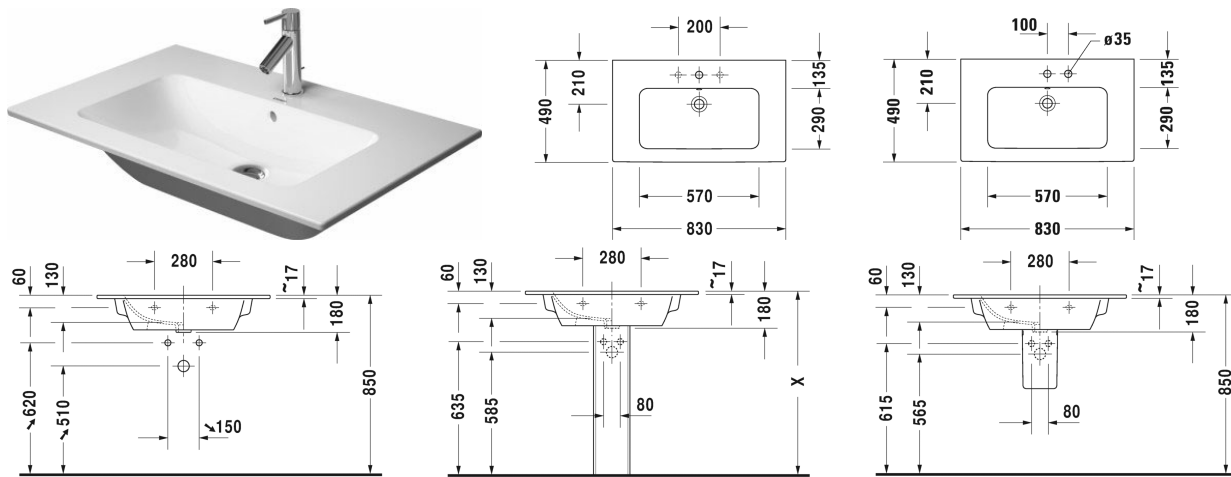

ME by Starck Умывальник, умывальник для мебели #
 233683..00 / 233683..00 / 233683..58 / 233683..58 /
 233683..30 / 233683..30 / 233683..60 / 233683..60

| < 830 мм > |

Умывальник, умывальник для мебели	Размеры	Вес	Номер заказа
с переливом, с плоскостью под смеситель, 830 мм			
Цвета			
00 Белый Alpin 32 White Satin Matt			
Вариант			
●	830 x 490 мм	21,200 кг	233683..00
●	830 x 490 мм	21,200 кг	233683..00
●●	830 x 490 мм	21,200 кг	233683..58
●●	830 x 490 мм	21,200 кг	233683..58
●●●	830 x 490 мм	21,200 кг	233683..30
●●●	830 x 490 мм	21,200 кг	233683..30
☒	830 x 490 мм	21,200 кг	233683..60
☒	830 x 490 мм	21,200 кг	233683..60
Сантехническая керамика со специальным покрытием WonderGliss остается чистой и красивой в течение долгого времени. При заказе WonderGliss добавьте "1" на 11-м месте в артикуле модели.			
Принадлежности			
Малогабаритный сифон	1 1/4" мм	0,400 кг	005076
Соответствующая продукция			
Тумбочка подвесная 1 выдвижное отделение, для ME by Starck # 233683, 234583, 234683, 820 x 481 мм	820 x 481 мм		LC6141

ME by Starck Умывальник, умывальник для мебели #
233683..00 / 233683..00 / 233683..58 / 233683..58 /
233683..30 / 233683..30 / 233683..60 / 233683..60

|< 830 мм >|

Все чертежи содержат необходимые размеры с соблюдением стандартных допусков. Они указаны в мм и не являются обязательными. Точные размеры, в частности для монтажа по индивидуальному заказу, можно получить только по готовому изделию.