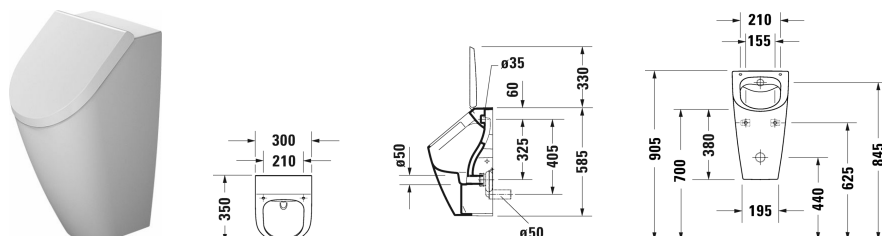

ME by Starck Писсуар Duravit Rimless® 0,5 л # 281230..00 / 281230..07

| < 300 мм > |

Писсуар Duravit Rimless® 0,5 л	Размеры	Вес	Номер заказа
без смывного края, подача воды сзади, с вытяжкой, включая крепление, модель для крышки, сток горизонтальный, 0,5 л на смыв			
Цвета			
00 Белый Alpin 20 HygieneGlaze (антибактериальная керамическая глазурь с практически неограниченной эффективностью) 26 White/White Satin Matt 90 White HygieneGlaze/White Satin Matt			
Вариант			
цвет внутри - белый, снаружи - белый, модель без "мушки"	300 x 350 мм	18,000 кг	281230..00
цвет внутри - белый, снаружи - белый, модель с "мушкой"	300 x 350 мм	18,000 кг	281230..07
Справка			
Требуется сифон 0051130000			
Сантехническая керамика со специальным покрытием WonderGliss остается чистой и красивой в течение долгого времени. При заказе WonderGliss добавьте "1" на 11-м месте в артикуле модели.			
Принадлежности			
Сетка для писсуара		0,200 кг	005042
Гарнитура для подачи воды для писсуаров с подачей воды сзади	1/2" мм	0,100 кг	695800
Сифон с вытяжкой сток горизонтальный (скрытый)	ø 50 мм	0,200 кг	005113
Соответствующая продукция			
Крышка для писсуара петли хромированные, с автоматическим закрыванием,			002409

Все чертежи содержат необходимые размеры с соблюдением стандартных допусков. Они указаны в мм и не являются обязательными. Точные размеры, в частности для монтажа по индивидуальному заказу, можно получить только по готовому изделию.

ME by Starck Писсуар Duravit Rimless® 0,5 л # 281230..00 /
281230..07

|< 300 мм >|
