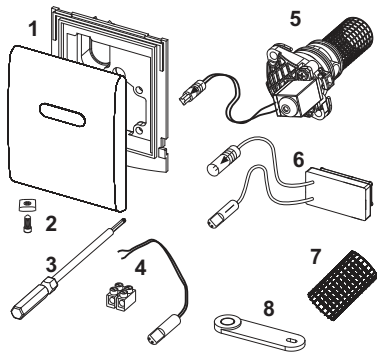

Комплект поставки:

- Электромагнитный клапан с грязевым фильтром
- Металлическая панель с датчиком
- Крепежные элементы
- Ключ для программирования
- Питание от внешнего трансформатора 230/12 В (не входит в комплект поставки)

Размеры (ш х в х г): 100 x 120 x 12 мм

данные о продажах:

наименование товара: Электронная панель смыва TECEplanus для писсуара, питание 12 В, нержавеющая сталь, сатин

Группа товаров: 904

Группа продукции: 2009040030

Чертежи:

Запасные части:

- | | | |
|---|---------|---|
| 1 | 9820085 | Лицевая панель TECEplanus Urinal IR, нержавеющая сталь, сатин |
| 2 | 9820097 | Крепежный винт панели смыва писсуара |
| 3 | 9820091 | Торцевой ключ, 2 мм |
| 4 | 9820094 | Кабель с клеммами для подключения к электросети |
| 5 | 9820089 | Электромеханический картридж писсуара |
| 6 | 9820088 | Инфракрасный датчик, питание от сети 12 В/230 В |
| 7 | 9820090 | Сетчатый фильтр для электромеханического картриджа писсуара |
| 8 | 9820080 | Ключ для программирования |