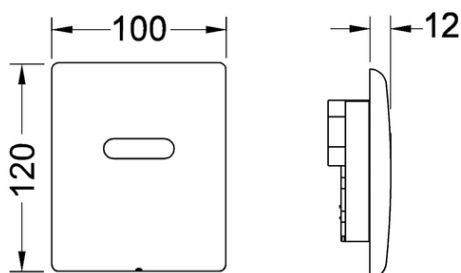

Электронная панель смыва TECEplanus для писсуара, питание от сети 12 В

номенклатурный номер : 9242352

Цвет: Нержавеющая сталь, сатин

Выставочные образцы: Да

К 1: 1 шт.

К 2: 10 шт.

описание:

Монтажный комплект для бесконтактной инфракрасной смывной системы.

Совместим с клапаном смыва писсуара TECE U 1.

Минимальное рабочее давление в системе — 0,5 бар.

Могут быть заданы время смыва, пауза для экономии воды, режим очистки, предварительного смыва и гигиенического смыва.

Комплект поставки:

- Электромагнитный клапан с грязевым фильтром
- Металлическая панель с датчиком
- Крепежные элементы
- Ключ для программирования
- Питание от внешнего трансформатора 230/12 В (не входит в комплект поставки)

Размеры (ш х в х г): 100 x 120 x 12 мм

данные о продажах:

наименование товара: Электронная панель смыва TECEplanus для писсуара, питание 12 В, нержавеющая сталь, сатин

Группа товаров: 904

Группа продукции: 2009040030

Чертежи: